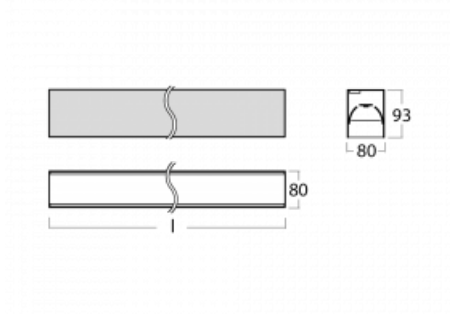

Leuchte

Lina80-S

05S-200B-35GGE/840, W

EPD®

Die Leuchten Lina80-S sind als Einbau-, Anbau-, Pendel- oder Wandleuchten erhältlich, einschließlich der beleuchteten Ecksegmente. Mit der Systemleuchte Lina80-S können verschiedene Formen oder lange Linien geschaffen werden. Spezielle Fugen verhindern das Durchscheinen von Licht und schaffen so einen nahtlosen visuellen Effekt, der sowohl für kleine Büros als auch für große Hallen geeignet ist.

Technische Zeichnung

Typ der Montage	Einbauleuchten, Aufbauleuchten, Wandleuchten, Pendelleuchten, Schienenleuchten
Typ der Ausstrahlung	Direkte
Form der Leuchte	Linear
Farbe der Leuchte	Weiss
Material	Aluminium
Lebensdauer	L90/B50 50 000 Stunden
Garantie	5 years
Beschreibung der Leuchte	Einbau-/Aufbau-/Wand-/Pendel-/Schienenleuchte
Abmessungen	1964 mm × 80 mm × 93 mm
Lichtquelle	LED MODUL
Art der Optik	MP PRO UGR
Lichtstrom*	4830 lm
Farbtemperatur	4000 K Kalt weiss
Leuchtwirkungsgrad	135 lm/W
MacAdam Lichtquelle	2
Farbwiedergabeindex	80
UGR max. X=4H Y=8H, ρ=70,50,20	19
Leistungsaufnahme*	35.8 W
Anschluss der Leuchte	ON/OFF
Elektrische Spannung	220-240V
Frequenz	50/60Hz

 **CE** IP 40

*±10 %

Kurve

Zum Herunterladen

Montageanleitung

Fotografie

Zubehör

00-00200, N
 Direkter Verbinder

00-21301, W
 Lipo80-S, Lina80-S -
 angehängtes Profil mit 3-
 phasen Schiene;
 l=2242mm

00-51300, W
 Set für Aufhängung in
 3Ph-Schiene für nicht
 dimmbare Leuchten

00-51301, W
 Set für Aufhängung in
 3Ph-Schiene für
 dimmbare Leuchten