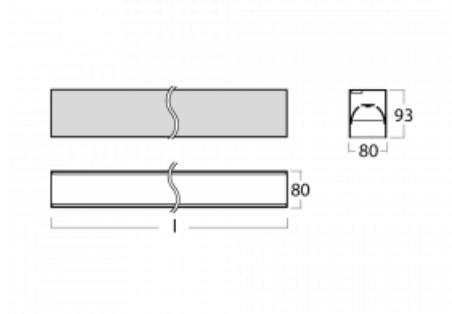

Leuchte

Lina80-S

05S-200B-35GGE/840, S

EPD®

Die Leuchten Lina80-S sind als Einbau-, Anbau-, Pendel- oder Wandleuchten erhältlich, einschließlich der beleuchteten Ecksegmente. Mit der Systemleuchte Lina80-S können verschiedene Formen oder lange Linien geschaffen werden. Spezielle Fugen verhindern das Durchscheinen von Licht und schaffen so einen nahtlosen visuellen Effekt, der sowohl für kleine Büros als auch für große Hallen geeignet ist.

Technische Zeichnung

Typ der Montage	Einbauleuchten, Aufbauleuchten, Wandleuchten, Pendelleuchten, Schienenleuchten
Typ der Ausstrahlung	Direkte
Form der Leuchte	Linear
Farbe der Leuchte	Silber
Material	Aluminium
Lebensdauer	L90/B50 50 000 Stunden
Garantie	5 years
Beschreibung der Leuchte	Einbau-/Aufbau-/Wand-/Pendel-/Schienenleuchte
Abmessungen	1964 mm × 80 mm × 93 mm
Lichtquelle	LED MODUL
Art der Optik	MP PRO UGR
Lichtstrom*	4830 lm
Farbtemperatur	4000 K Kalt weiss
Leuchtwirkungsgrad	135 lm/W
MacAdam Lichtquelle	2
Farbwiedergabeindex	80
UGR max. X=4H Y=8H, ρ=70,50,20	19
Leistungsaufnahme*	35.8 W
Anschluss der Leuchte	ON/OFF
Elektrische Spannung	220-240V
Frequenz	50/60Hz

 **CE** IP 40

*±10 %

Kurve

Zum Herunterladen

Montageanleitung

Fotografie

Zubehör

00-00200, N
 Direkter Verbinder

00-21301, S
 Lipo80-S, Lina80-S -
 angehängtes Profil mit 3-
 phasen Schiene;
 l=2242mm

00-51300, S
 Set für Aufhängung in
 3Ph-Schiene für nicht
 dimmbare Leuchten

00-51301, S
 Set für Aufhängung in
 3Ph-Schiene für
 dimmbare Leuchten