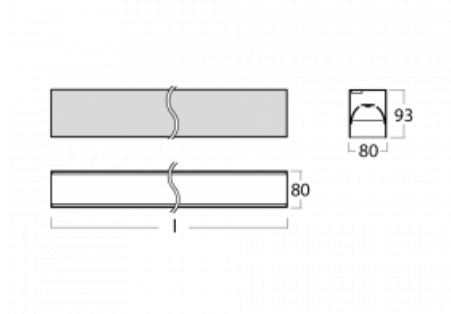

Leuchte

Lina80-S

05S-200B-35GGE/840, B

EPD®

Die Leuchten Lina80-S sind als Einbau-, Anbau-, Pendel- oder Wandleuchten erhältlich, einschließlich der beleuchteten Ecksegmente. Mit der Systemleuchte Lina80-S können verschiedene Formen oder lange Linien geschaffen werden. Spezielle Fugen verhindern das Durchscheinen von Licht und schaffen so einen nahtlosen visuellen Effekt, der sowohl für kleine Büros als auch für große Hallen geeignet ist.

Technische Zeichnung

Typ der Montage	Einbauleuchten, Aufbauleuchten, Wandleuchten, Pendelleuchten, Schienenleuchten
Typ der Ausstrahlung	Direkte
Form der Leuchte	Linear
Farbe der Leuchte	Schwarz
Material	Aluminium
Lebensdauer	L90/B50 50 000 Stunden
Garantie	5 years
Beschreibung der Leuchte	Einbau-/Aufbau-/Wand-/Pendel-/Schienenleuchte
Abmessungen	1964 mm × 80 mm × 93 mm
Lichtquelle	LED MODUL
Art der Optik	MP PRO UGR
Lichtstrom*	4830 lm
Farbtemperatur	4000 K Kalt weiss
Leuchtwirkungsgrad	135 lm/W
MacAdam Lichtquelle	2
Farbwiedergabeindex	80
UGR max. X=4H Y=8H, ρ=70,50,20	19
Leistungsaufnahme*	35.8 W
Anschluss der Leuchte	ON/OFF
Elektrische Spannung	220-240V
Frequenz	50/60Hz

 **CE** IP 40

*±10 %

Kurve

Zum Herunterladen

Montageanleitung

Fotografie

Zubehör

00-00200, N
 Direkter Verbinder

00-21301, B
 Lipo80-S, Lina80-S -
 angehängtes Profil mit 3-
 phasen Schiene;
 l=2242mm

00-51300, B
 Set für Aufhängung in
 3Ph-Schiene für nicht
 dimmbare Leuchten

00-51301, B
 Set für Aufhängung in
 3Ph-Schiene für
 dimmbare Leuchten