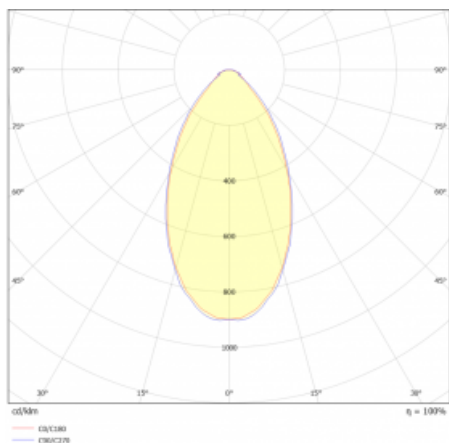

Leuchte

Lina80-S

05S-200B-35GGE/830, W

EPD®

Die Leuchten Lina80-S sind als Einbau-, Anbau-, Pendel- oder Wandleuchten erhältlich, einschließlich der beleuchteten Ecksegmente. Mit der Systemleuchte Lina80-S können verschiedene Formen oder lange Linien geschaffen werden. Spezielle Fugen verhindern das Durchscheinen von Licht und schaffen so einen nahtlosen visuellen Effekt, der sowohl für kleine Büros als auch für große Hallen geeignet ist.

Kurve

Typ der Montage	Einbauleuchten, Aufbauleuchten, Wandleuchten, Pendelleuchten, Schienenleuchten
Typ der Ausstrahlung	Direkte
Form der Leuchte	Linear
Farbe der Leuchte	Weiss
Material	Aluminium
Lebensdauer	L90/B50 50 000 Stunden
Garantie	5 years
Beschreibung der Leuchte	Einbau-/Aufbau-/Wand-/Pendel-/Schienenleuchte
Abmessungen	1964 mm × 80 mm × 93 mm
Lichtquelle	LED MODUL
Art der Optik	Mikroprismatische Optik niedrige UGR
Lichtstrom	4630 lm ± 10 %
Farbtemperatur	3000 K Warm weiss
Leuchtwirkungsgrad	129 lm/W
MacAdam	2
Lichtquelle	
Farbwiedergabeindex	80
Leistungsaufnahme	35.8 W ± 10 %
Anschluss der Leuchte	EVG nicht dimmbar
Elektrische Spannung	220-240V
Frequenz	50/60Hz