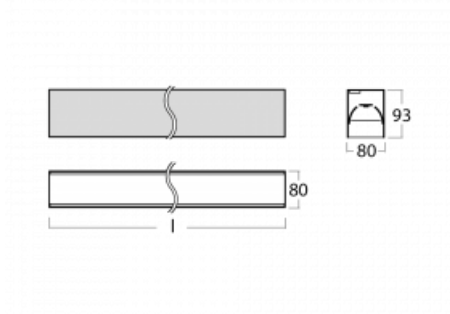

Leuchte

Lina80-S

05S-200B-35GGE/830, W

EPD®

Die Leuchten Lina80-S sind als Einbau-, Anbau-, Pendel- oder Wandleuchten erhältlich, einschließlich der beleuchteten Ecksegmente. Mit der Systemleuchte Lina80-S können verschiedene Formen oder lange Linien geschaffen werden. Spezielle Fugen verhindern das Durchscheinen von Licht und schaffen so einen nahtlosen visuellen Effekt, der sowohl für kleine Büros als auch für große Hallen geeignet ist.

Technische Zeichnung

Typ der Montage	Einbauleuchten, Aufbauleuchten, Wandleuchten, Pendelleuchten, Schienenleuchten
Typ der Ausstrahlung	Direkte
Form der Leuchte	Linear
Farbe der Leuchte	Weiss
Material	Aluminium
Lebensdauer	L90/B50 50 000 Stunden
Garantie	5 years
Beschreibung der Leuchte	Einbau-/Aufbau-/Wand-/Pendel-/Schienenleuchte
Abmessungen	1964 mm × 80 mm × 93 mm
Lichtquelle	LED MODUL
Art der Optik	MP PRO UGR
Lichtstrom*	4630 lm
Farbtemperatur	3000 K Warm weiss
Leuchtwirkungsgrad	129 lm/W
MacAdam Lichtquelle	2
Farbwiedergabeindex	80
UGR max. X=4H Y=8H, ρ=70,50,20	18.9
Leistungsaufnahme*	35.8 W
Anschluss der Leuchte	ON/OFF
Elektrische Spannung	220-240V
Frequenz	50/60Hz

 **CE** IP 40

*±10 %

Kurve

Zum Herunterladen

Montageanleitung

Fotografie

Zubehör

00-00200, N
 Direkter Verbinder

00-21301, W
 Lipo80-S, Lina80-S -
 angehängtes Profil mit 3-
 phasen Schiene;
 l=2242mm

00-51300, W
 Set für Aufhängung in
 3Ph-Schiene für nicht
 dimmbare Leuchten

00-51301, W
 Set für Aufhängung in
 3Ph-Schiene für
 dimmbare Leuchten