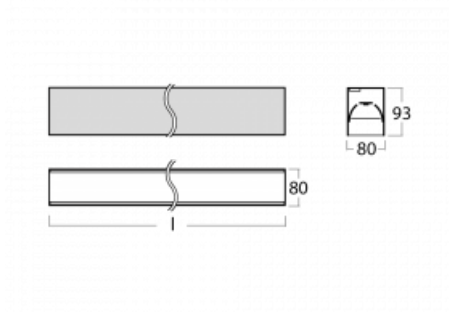

# Lina80-S

05S-200B-35GGE/830, S

EPD®

Die Leuchten Lina80-S sind als Einbau-, Anbau-, Pendel- oder Wandleuchten erhältlich, einschließlich der beleuchteten Ecksegmente. Mit der Systemleuchte Lina80-S können verschiedene Formen oder lange Linien geschaffen werden. Spezielle Fugen verhindern das Durchscheinen von Licht und schaffen so einen nahtlosen visuellen Effekt, der sowohl für kleine Büros als auch für große Hallen geeignet ist.

## Technische Zeichnung

Typ der Montage	Einbauleuchten, Aufbauleuchten, Wandleuchten, Pendelleuchten, Schienenleuchten
Typ der Ausstrahlung	Direkte
Form der Leuchte	Linear
Farbe der Leuchte	Silber
Material	Aluminium
Lebensdauer	L90/B50 50 000 Stunden
Garantie	5 years
Beschreibung der Leuchte	Einbau-/Aufbau-/Wand-/Pendel-/Schienenleuchte
Abmessungen	1964 mm × 80 mm × 93 mm
Lichtquelle	LED MODUL
Art der Optik	MP PRO UGR
Lichtstrom*	4630 lm
Farbtemperatur	3000 K Warm weiss
Leuchtwirkungsgrad	129 lm/W
MacAdam Lichtquelle	2
Farbwiedergabeindex	80
UGR max. X=4H Y=8H, ρ=70,50,20	18.9
Leistungsaufnahme*	35.8 W
Anschluss der Leuchte	ON/OFF
Elektrische Spannung	220-240V
Frequenz	50/60Hz