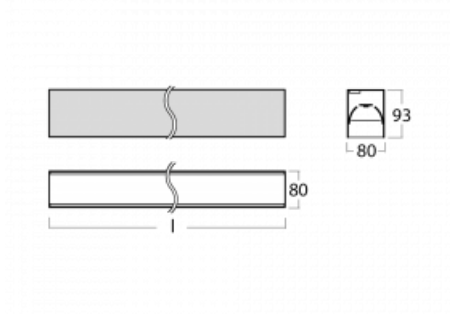

# Lina80-S

05S-200B-35GGE/830, B

EPD®

Die Leuchten Lina80-S sind als Einbau-, Anbau-, Pendel- oder Wandleuchten erhältlich, einschließlich der beleuchteten Ecksegmente. Mit der Systemleuchte Lina80-S können verschiedene Formen oder lange Linien geschaffen werden. Spezielle Fugen verhindern das Durchscheinen von Licht und schaffen so einen nahtlosen visuellen Effekt, der sowohl für kleine Büros als auch für große Hallen geeignet ist.

## Technische Zeichnung

Typ der Montage	Einbauleuchten, Aufbauleuchten, Wandleuchten, Pendelleuchten, Schienenleuchten
Typ der Ausstrahlung	Direkte
Form der Leuchte	Linear
Farbe der Leuchte	Schwarz
Material	Aluminium
Lebensdauer	L90/B50 50 000 Stunden
Garantie	5 years
Beschreibung der Leuchte	Einbau-/Aufbau-/Wand-/Pendel-/Schienenleuchte
Abmessungen	1964 mm × 80 mm × 93 mm
Lichtquelle	LED MODUL
Art der Optik	MP PRO UGR
Lichtstrom*	4630 lm
Farbtemperatur	3000 K Warm weiss
Leuchtwirkungsgrad	129 lm/W
MacAdam Lichtquelle	2
Farbwiedergabeindex	80
UGR max. X=4H Y=8H, ρ=70,50,20	18.9
Leistungsaufnahme*	35.8 W
Anschluss der Leuchte	ON/OFF
Elektrische Spannung	220-240V
Frequenz	50/60Hz