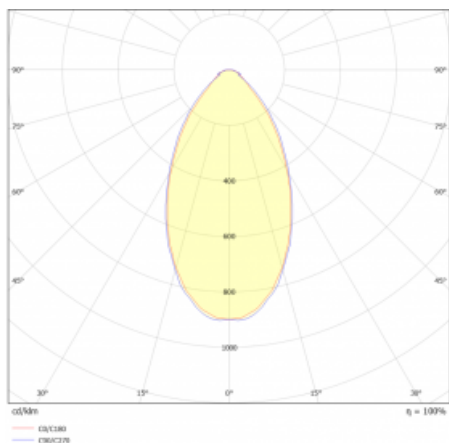

Leuchte

Lina80-S

05S-200B-35GGD/840, W

EPD®

Die Leuchten Lina80-S sind als Einbau-, Anbau-, Pendel- oder Wandleuchten erhältlich, einschließlich der beleuchteten Ecksegmente. Mit der Systemleuchte Lina80-S können verschiedene Formen oder lange Linien geschaffen werden. Spezielle Fugen verhindern das Durchscheinen von Licht und schaffen so einen nahtlosen visuellen Effekt, der sowohl für kleine Büros als auch für große Hallen geeignet ist.

Kurve

Typ der Montage	Einbauleuchten, Aufbauleuchten, Wandleuchten, Pendelleuchten, Schienenleuchten
Typ der Ausstrahlung	Direkte
Form der Leuchte	Linear
Farbe der Leuchte	Weiss
Material	Aluminium
Lebensdauer	L90/B50 50 000 Stunden
Garantie	5 years
Beschreibung der Leuchte	Einbau-/Aufbau-/Wand-/Pendel-/Schienenleuchte
Abmessungen	1964 mm × 80 mm × 93 mm
Lichtquelle	LED MODUL
Art der Optik	Mikroprismatische Optik niedrige UGR
Lichtstrom	4830 lm ± 10 %
Farbtemperatur	4000 K Kalt weiss
Leuchtwirkungsgrad	135 lm/W
MacAdam Lichtquelle	2
Farbwiedergabeindex	80
UGR max. X=4H Y=8H, ρ=70,50,20	19
Leistungsaufnahme	35.8 W ± 10 %
Anschluss der Leuchte	DALI dimmbar
Elektrische Spannung	220-240V
Frequenz	50/60Hz