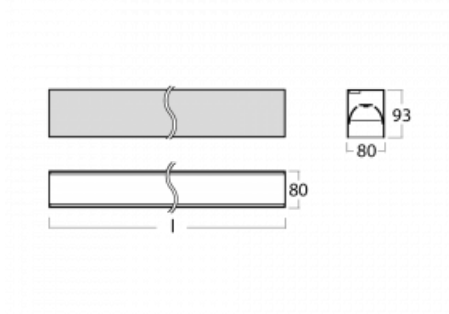

Leuchte

Lina80-S

05S-200B-35GGD/840, W

EPD®

Die Leuchten Lina80-S sind als Einbau-, Anbau-, Pendel- oder Wandleuchten erhältlich, einschließlich der beleuchteten Ecksegmente. Mit der Systemleuchte Lina80-S können verschiedene Formen oder lange Linien geschaffen werden. Spezielle Fugen verhindern das Durchscheinen von Licht und schaffen so einen nahtlosen visuellen Effekt, der sowohl für kleine Büros als auch für große Hallen geeignet ist.

Technische Zeichnung

Typ der Montage	Einbauleuchten, Aufbauleuchten, Wandleuchten, Pendelleuchten, Schienenleuchten
Typ der Ausstrahlung	Direkte
Form der Leuchte	Linear
Farbe der Leuchte	Weiss
Material	Aluminium
Lebensdauer	L90/B50 50 000 Stunden
Garantie	5 years
Beschreibung der Leuchte	Einbau-/Aufbau-/Wand-/Pendel-/Schienenleuchte
Abmessungen	1964 mm × 80 mm × 93 mm
Lichtquelle	LED MODUL
Art der Optik	MP PRO UGR
Lichtstrom*	4830 lm
Farbtemperatur	4000 K Kalt weiss
Leuchtwirkungsgrad	135 lm/W
MacAdam Lichtquelle	2
Farbwiedergabeindex	80
UGR max. X=4H Y=8H, ρ=70,50,20	19
Leistungsaufnahme*	35.8 W
Anschluss der Leuchte	DALI
Elektrische Spannung	220-240V
Frequenz	50/60Hz

 **CE** IP 40

*±10 %

Kurve

Zum Herunterladen

Montageanleitung

Fotografie

Zubehör

00-00200, N
 Direkter Verbinder

00-21301, W
 Lipo80-S, Lina80-S -
 angehängtes Profil mit 3-
 phasen Schiene;
 l=2242mm

00-51300, W
 Set für Aufhängung in
 3Ph-Schiene für nicht
 dimmbare Leuchten

00-51301, W
 Set für Aufhängung in
 3Ph-Schiene für
 dimmbare Leuchten