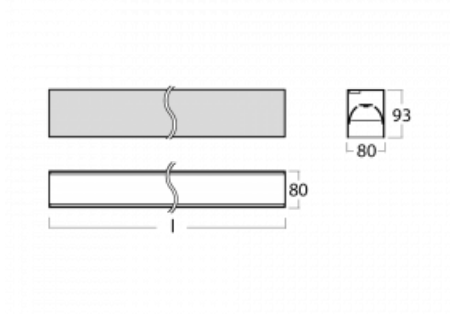

Leuchte

Lina80-S

05S-200B-35GGD/840, S

EPD®

Die Leuchten Lina80-S sind als Einbau-, Anbau-, Pendel- oder Wandleuchten erhältlich, einschließlich der beleuchteten Ecksegmente. Mit der Systemleuchte Lina80-S können verschiedene Formen oder lange Linien geschaffen werden. Spezielle Fugen verhindern das Durchscheinen von Licht und schaffen so einen nahtlosen visuellen Effekt, der sowohl für kleine Büros als auch für große Hallen geeignet ist.

Technische Zeichnung

Typ der Montage	Einbauleuchten, Aufbauleuchten, Wandleuchten, Pendelleuchten, Schienenleuchten
Typ der Ausstrahlung	Direkte
Form der Leuchte	Linear
Farbe der Leuchte	Silber
Material	Aluminium
Lebensdauer	L90/B50 50 000 Stunden
Garantie	5 years
Beschreibung der Leuchte	Einbau-/Aufbau-/Wand-/Pendel-/Schienenleuchte
Abmessungen	1964 mm × 80 mm × 93 mm
Lichtquelle	LED MODUL
Art der Optik	MP PRO UGR
Lichtstrom*	4830 lm
Farbtemperatur	4000 K Kalt weiss
Leuchtwirkungsgrad	135 lm/W
MacAdam Lichtquelle	2
Farbwiedergabeindex	80
UGR max. X=4H Y=8H, ρ=70,50,20	19
Leistungsaufnahme*	35.8 W
Anschluss der Leuchte	DALI
Elektrische Spannung	220-240V
Frequenz	50/60Hz

  IP 40

*±10 %

Kurve

Zum Herunterladen

Montageanleitung

Fotografie

Zubehör

00-00200, N
 Direkter Verbinder

00-21301, S
 Lipo80-S, Lina80-S -
 angehängtes Profil mit 3-
 phasen Schiene;
 l=2242mm

00-51300, S
 Set für Aufhängung in
 3Ph-Schiene für nicht
 dimmbare Leuchten

00-51301, S
 Set für Aufhängung in
 3Ph-Schiene für
 dimmbare Leuchten