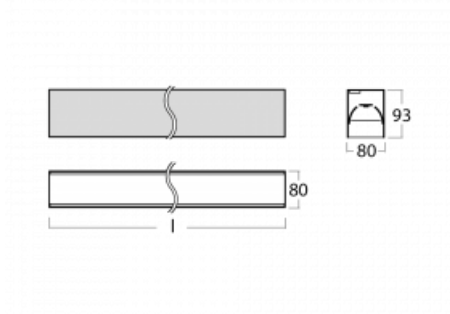

# Lina80-S

05S-200B-35GGD/840, B

EPD®

Die Leuchten Lina80-S sind als Einbau-, Anbau-, Pendel- oder Wandleuchten erhältlich, einschließlich der beleuchteten Ecksegmente. Mit der Systemleuchte Lina80-S können verschiedene Formen oder lange Linien geschaffen werden. Spezielle Fugen verhindern das Durchscheinen von Licht und schaffen so einen nahtlosen visuellen Effekt, der sowohl für kleine Büros als auch für große Hallen geeignet ist.

## Technische Zeichnung

Typ der Montage	Einbauleuchten, Aufbauleuchten, Wandleuchten, Pendelleuchten, Schienenleuchten
Typ der Ausstrahlung	Direkte
Form der Leuchte	Linear
Farbe der Leuchte	Schwarz
Material	Aluminium
Lebensdauer	L90/B50 50 000 Stunden
Garantie	5 years
Beschreibung der Leuchte	Einbau-/Aufbau-/Wand-/Pendel-/Schienenleuchte
Abmessungen	1964 mm × 80 mm × 93 mm
Lichtquelle	LED MODUL
Art der Optik	MP PRO UGR
Lichtstrom*	4830 lm
Farbtemperatur	4000 K Kalt weiss
Leuchtwirkungsgrad	135 lm/W
MacAdam	2
Lichtquelle	
Farbwiedergabeindex	80
UGR max. X=4H	19
Y=8H, $\rho=70,50,20$	
Leistungsaufnahme*	35.8 W
Anschluss der Leuchte	DALI
Elektrische Spannung	220-240V
Frequenz	50/60Hz