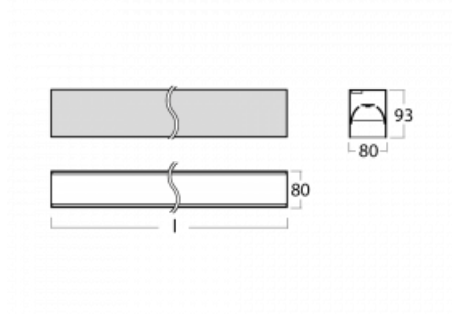

Leuchte

Lina80-S

05S-200B-35GGD/830, W

EPD®

Die Leuchten Lina80-S sind als Einbau-, Anbau-, Pendel- oder Wandleuchten erhältlich, einschließlich der beleuchteten Ecksegmente. Mit der Systemleuchte Lina80-S können verschiedene Formen oder lange Linien geschaffen werden. Spezielle Fugen verhindern das Durchscheinen von Licht und schaffen so einen nahtlosen visuellen Effekt, der sowohl für kleine Büros als auch für große Hallen geeignet ist.

Technische Zeichnung

Typ der Montage	Einbauleuchten, Aufbauleuchten, Wandleuchten, Pendelleuchten, Schienenleuchten
Typ der Ausstrahlung	Direkte
Form der Leuchte	Linear
Farbe der Leuchte	Weiss
Material	Aluminium
Lebensdauer	L90/B50 50 000 Stunden
Garantie	5 years
Beschreibung der Leuchte	Einbau-/Aufbau-/Wand-/Pendel-/Schienenleuchte
Abmessungen	1964 mm × 80 mm × 93 mm
Lichtquelle	LED MODUL
Art der Optik	MP PRO UGR
Lichtstrom*	4630 lm
Farbtemperatur	3000 K Warm weiss
Leuchtwirkungsgrad	129 lm/W
MacAdam Lichtquelle	2
Farbwiedergabeindex	80
UGR max. X=4H Y=8H, ρ=70,50,20	18.9
Leistungsaufnahme*	35.8 W
Anschluss der Leuchte	DALI
Elektrische Spannung	220-240V
Frequenz	50/60Hz

 **CE** IP 40

*±10 %

Kurve

Zum Herunterladen

Montageanleitung

Fotografie

Zubehör

00-00200, N
 Direkter Verbinder

00-21301, W
 Lipo80-S, Lina80-S -
 angehängtes Profil mit 3-
 phasen Schiene;
 l=2242mm

00-51300, W
 Set für Aufhängung in
 3Ph-Schiene für nicht
 dimmbare Leuchten

00-51301, W
 Set für Aufhängung in
 3Ph-Schiene für
 dimmbare Leuchten