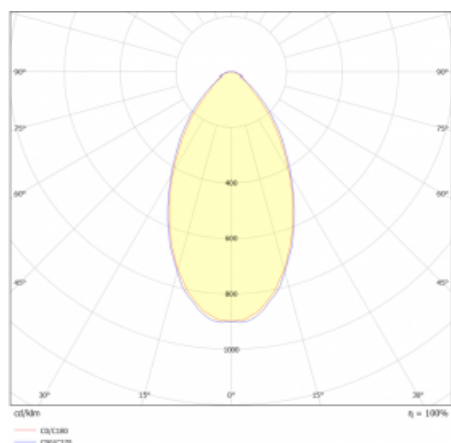

Leuchte

Lina80-S

05S-200B-35GGD/830, W

EPD®

Die Leuchten Lina80-S sind als Einbau-, Anbau-, Pendel- oder Wandleuchten erhältlich, einschließlich der beleuchteten Ecksegmente. Mit der Systemleuchte Lina80-S können verschiedene Formen oder lange Linien geschaffen werden. Spezielle Fugen verhindern das Durchscheinen von Licht und schaffen so einen nahtlosen visuellen Effekt, der sowohl für kleine Büros als auch für große Hallen geeignet ist.

Kurve

Typ der Montage	Einbauleuchten, Aufbauleuchten, Wandleuchten, Pendelleuchten, Schienenleuchten
Typ der Ausstrahlung	Direkte
Form der Leuchte	Linear
Farbe der Leuchte	Weiss
Material	Aluminium
Lebensdauer	L90/B50 50 000 Stunden
Garantie	5 years
Beschreibung der Leuchte	Einbau-/Aufbau-/Wand-/Pendel-/Schienenleuchte
Abmessungen	1964 mm × 80 mm × 93 mm
Lichtquelle	LED MODUL
Art der Optik	Mikroprismatische Optik niedrige UGR
Lichtstrom	4630 lm ± 10 %
Farbtemperatur	3000 K Warm weiss
Leuchtwirkungsgrad	129 lm/W
MacAdam	2
Lichtquelle	
Farbwiedergabeindex	80
Leistungsaufnahme	35.8 W ± 10 %
Anschluss der Leuchte	DALI dimmbar
Elektrische Spannung	220-240V
Frequenz	50/60Hz