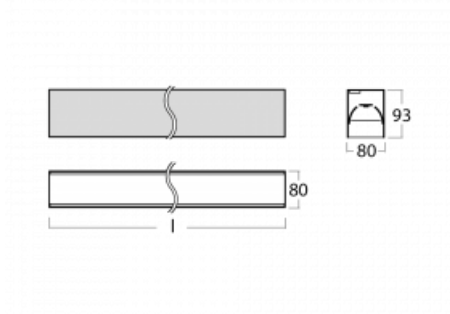

# Lina80-S

05S-200B-35GGD/830, S

EPD®

Die Leuchten Lina80-S sind als Einbau-, Anbau-, Pendel- oder Wandleuchten erhältlich, einschließlich der beleuchteten Ecksegmente. Mit der Systemleuchte Lina80-S können verschiedene Formen oder lange Linien geschaffen werden. Spezielle Fugen verhindern das Durchscheinen von Licht und schaffen so einen nahtlosen visuellen Effekt, der sowohl für kleine Büros als auch für große Hallen geeignet ist.

## Technische Zeichnung

Typ der Montage	Einbauleuchten, Aufbauleuchten, Wandleuchten, Pendelleuchten, Schienenleuchten
Typ der Ausstrahlung	Direkte
Form der Leuchte	Linear
Farbe der Leuchte	Silber
Material	Aluminium
Lebensdauer	L90/B50 50 000 Stunden
Garantie	5 years
Beschreibung der Leuchte	Einbau-/Aufbau-/Wand-/Pendel-/Schienenleuchte
Abmessungen	1964 mm × 80 mm × 93 mm
Lichtquelle	LED MODUL
Art der Optik	MP PRO UGR
Lichtstrom*	4630 lm
Farbtemperatur	3000 K Warm weiss
Leuchtwirkungsgrad	129 lm/W
MacAdam Lichtquelle	2
Farbwiedergabeindex	80
UGR max. X=4H Y=8H, ρ=70,50,20	18.9
Leistungsaufnahme*	35.8 W
Anschluss der Leuchte	DALI
Elektrische Spannung	220-240V
Frequenz	50/60Hz