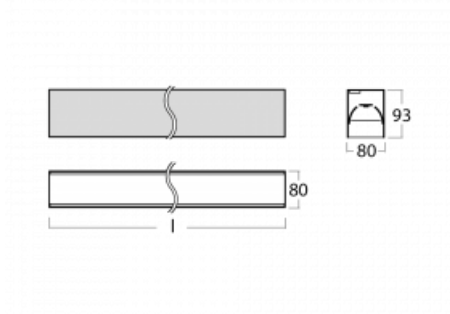

# Lina80-S

05S-200B-35GGD/830, B

EPD®

Die Leuchten Lina80-S sind als Einbau-, Anbau-, Pendel- oder Wandleuchten erhältlich, einschließlich der beleuchteten Ecksegmente. Mit der Systemleuchte Lina80-S können verschiedene Formen oder lange Linien geschaffen werden. Spezielle Fugen verhindern das Durchscheinen von Licht und schaffen so einen nahtlosen visuellen Effekt, der sowohl für kleine Büros als auch für große Hallen geeignet ist.

## Technische Zeichnung

Typ der Montage	Einbauleuchten, Aufbauleuchten, Wandleuchten, Pendelleuchten, Schienenleuchten
Typ der Ausstrahlung	Direkte
Form der Leuchte	Linear
Farbe der Leuchte	Schwarz
Material	Aluminium
Lebensdauer	L90/B50 50 000 Stunden
Garantie	5 years
Beschreibung der Leuchte	Einbau-/Aufbau-/Wand-/Pendel-/Schienenleuchte
Abmessungen	1964 mm × 80 mm × 93 mm
Lichtquelle	LED MODUL
Art der Optik	MP PRO UGR
Lichtstrom*	4630 lm
Farbtemperatur	3000 K Warm weiss
Leuchtwirkungsgrad	129 lm/W
MacAdam	2
Lichtquelle	
Farbwiedergabeindex	80
UGR max. X=4H	18.9
Y=8H, ρ=70,50,20	
Leistungsaufnahme*	35.8 W
Anschluss der Leuchte	DALI
Elektrische Spannung	220-240V
Frequenz	50/60Hz