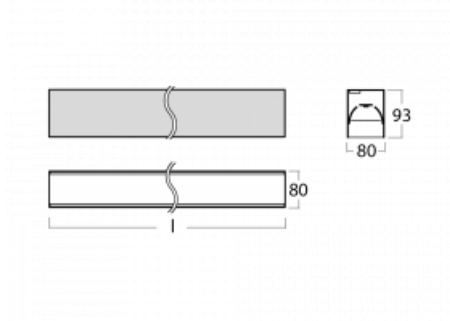

# Lina80-S

05S-200B-30GGM3/840, W

EPD®

Die Leuchten Lina80-S sind als Einbau-, Anbau-, Pendel- oder Wandleuchten erhältlich, einschließlich der beleuchteten Ecksegmente. Mit der Systemleuchte Lina80-S können verschiedene Formen oder lange Linien geschaffen werden. Spezielle Fugen verhindern das Durchscheinen von Licht und schaffen so einen nahtlosen visuellen Effekt, der sowohl für kleine Büros als auch für große Hallen geeignet ist.

## Technische Zeichnung

Typ der Montage	Einbauleuchten, Aufbauleuchten, Wandleuchten, Pendelleuchten, Schienenleuchten
Typ der Ausstrahlung	Direkte
Form der Leuchte	Linear
Farbe der Leuchte	Weiss
Material	Aluminium
Lebensdauer	L90/B50 50 000 Stunden
Garantie	2 years
Beschreibung der Leuchte	Einbau-/Aufbau-/Wand-/Pendel-/Schienenleuchte
Abmessungen	1683 mm × 80 mm × 93 mm
Lichtquelle	LED MODUL
Art der Optik	MP PRO UGR
Lichtstrom*	4140 lm
Farbtemperatur	4000 K Kalt weiss
Leuchtwirkungsgrad	133 lm/W
MacAdam Lichtquelle	2
Farbwiedergabeindex	80
UGR max. X=4H Y=8H, ρ=70,50,20	19
Leistungsaufnahme*	31.2 W
Anschluss der Leuchte	ON/OFF 3 Stunde
Elektrische Spannung	220-240V
Frequenz	50/60Hz

**00-21301, W**  
 Lipo80-S, Lina80-S -  
 angehängtes Profil mit 3-  
 phasen Schiene;  
 l=2242mm

**00-51300, W**  
 Set für Aufhängung in  
 3Ph-Schiene für nicht  
 dimmbare Leuchten

**00-51301, W**  
 Set für Aufhängung in  
 3Ph-Schiene für  
 dimmbare Leuchten