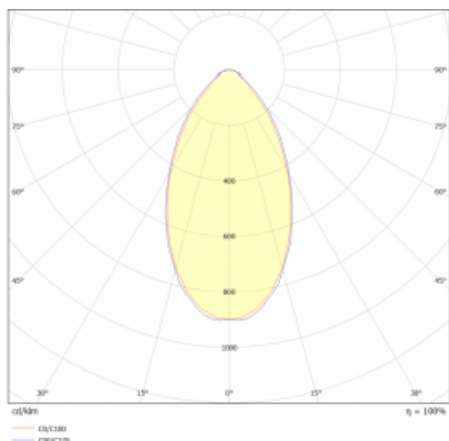

## Kurve

Typ der Montage	Einbauleuchten, Aufbauleuchten, Wandleuchten, Pendelleuchten, Schienenleuchten
Typ der Ausstrahlung	Direkte
Form der Leuchte	Linear
Farbe der Leuchte	Weiss
Material	Aluminium
Lebensdauer	L90/B50 50 000 Stunden
Garantie	2 years
Beschreibung der Leuchte	Einbau-/Aufbau-/Wand-/Pendel-/Schienenleuchte
Abmessungen	1683 mm × 80 mm × 93 mm
Lichtquelle	LED MODUL
Art der Optik	Mikroprismatische Optik niedrige UGR
Lichtstrom	4140 lm ± 10 %
Farbtemperatur	4000 K Kalt weiss
Leuchtwirkungsgrad	133 lm/W
MacAdam Lichtquelle	2
Farbwiedergabeindex	80
UGR max. X=4H Y=8H, ρ=70,50,20	19
Leistungsaufnahme	31.2 W ± 10 %
Anschluss der Leuchte	EVG und Notlicht 3 Stunden
Elektrische Spannung	220-240V
Frequenz	50/60Hz