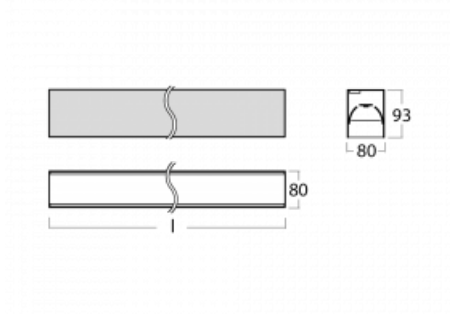

Leuchte

Lina80-S

05S-200B-30GGM3/840, B

EPD®

Die Leuchten Lina80-S sind als Einbau-, Anbau-, Pendel- oder Wandleuchten erhältlich, einschließlich der beleuchteten Ecksegmente. Mit der Systemleuchte Lina80-S können verschiedene Formen oder lange Linien geschaffen werden. Spezielle Fugen verhindern das Durchscheinen von Licht und schaffen so einen nahtlosen visuellen Effekt, der sowohl für kleine Büros als auch für große Hallen geeignet ist.

Technische Zeichnung

Typ der Montage	Einbauleuchten, Aufbauleuchten, Wandleuchten, Pendelleuchten, Schienenleuchten
Typ der Ausstrahlung	Direkte
Form der Leuchte	Linear
Farbe der Leuchte	Schwarz
Material	Aluminium
Lebensdauer	L90/B50 50 000 Stunden
Garantie	2 years
Beschreibung der Leuchte	Einbau-/Aufbau-/Wand-/Pendel-/Schienenleuchte
Abmessungen	1683 mm × 80 mm × 93 mm
Lichtquelle	LED MODUL
Art der Optik	MP PRO UGR
Lichtstrom*	4140 lm
Farbtemperatur	4000 K Kalt weiss
Leuchtwirkungsgrad	133 lm/W
MacAdam Lichtquelle	2
Farbwiedergabeindex	80
UGR max. X=4H Y=8H, ρ=70,50,20	19
Leistungsaufnahme*	31.2 W
Anschluss der Leuchte	ON/OFF 3 Stunde
Elektrische Spannung	220-240V
Frequenz	50/60Hz

  IP 40

*±10 %

Kurve

Zum Herunterladen

Montageanleitung

Fotografie

Zubehör

00-00200, N
 Direkter Verbinder

00-21301, B
 Lipo80-S, Lina80-S -
 angehängtes Profil mit 3-
 phasen Schiene;
 l=2242mm

00-51300, B
 Set für Aufhängung in
 3Ph-Schiene für nicht
 dimmbare Leuchten

00-51301, B
 Set für Aufhängung in
 3Ph-Schiene für
 dimmbare Leuchten