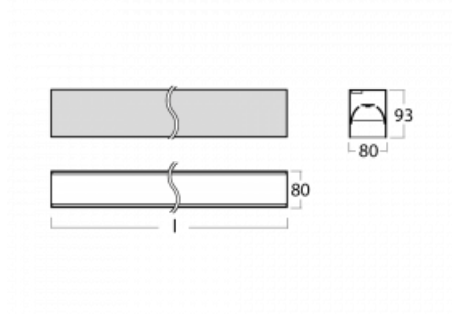

# Lina80-S

05S-200B-30GGM3/830, W

EPD®

Die Leuchten Lina80-S sind als Einbau-, Anbau-, Pendel- oder Wandleuchten erhältlich, einschließlich der beleuchteten Ecksegmente. Mit der Systemleuchte Lina80-S können verschiedene Formen oder lange Linien geschaffen werden. Spezielle Fugen verhindern das Durchscheinen von Licht und schaffen so einen nahtlosen visuellen Effekt, der sowohl für kleine Büros als auch für große Hallen geeignet ist.

## Technische Zeichnung

Typ der Montage	Einbauleuchten, Aufbauleuchten, Wandleuchten, Pendelleuchten, Schienenleuchten
Typ der Ausstrahlung	Direkte
Form der Leuchte	Linear
Farbe der Leuchte	Weiss
Material	Aluminium
Lebensdauer	L90/B50 50 000 Stunden
Garantie	2 years
Beschreibung der Leuchte	Einbau-/Aufbau-/Wand-/Pendel-/Schienenleuchte
Abmessungen	1683 mm × 80 mm × 93 mm
Lichtquelle	LED MODUL
Art der Optik	MP PRO UGR
Lichtstrom*	3970 lm
Farbtemperatur	3000 K Warm weiss
Leuchtwirkungsgrad	127 lm/W
MacAdam Lichtquelle	2
Farbwiedergabeindex	80
UGR max. X=4H Y=8H, ρ=70,50,20	18.9
Leistungsaufnahme*	31.2 W
Anschluss der Leuchte	ON/OFF 3 Stunde
Elektrische Spannung	220-240V
Frequenz	50/60Hz

**00-21301, W**  
 Lipo80-S, Lina80-S -  
 angehängtes Profil mit 3-  
 phasen Schiene;  
 l=2242mm

**00-51300, W**  
 Set für Aufhängung in  
 3Ph-Schiene für nicht  
 dimmbare Leuchten

**00-51301, W**  
 Set für Aufhängung in  
 3Ph-Schiene für  
 dimmbare Leuchten