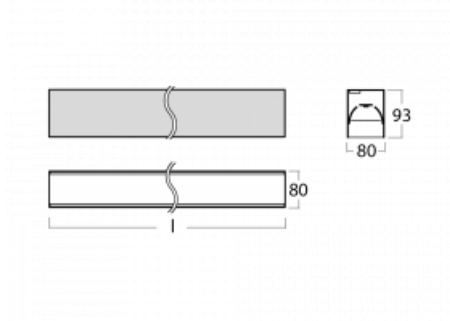

Leuchte

Lina80-S

05S-200B-30GGM3/830, S

EPD®

Die Leuchten Lina80-S sind als Einbau-, Anbau-, Pendel- oder Wandleuchten erhältlich, einschließlich der beleuchteten Ecksegmente. Mit der Systemleuchte Lina80-S können verschiedene Formen oder lange Linien geschaffen werden. Spezielle Fugen verhindern das Durchscheinen von Licht und schaffen so einen nahtlosen visuellen Effekt, der sowohl für kleine Büros als auch für große Hallen geeignet ist.

Technische Zeichnung

Typ der Montage	Einbauleuchten, Aufbauleuchten, Wandleuchten, Pendelleuchten, Schienenleuchten
Typ der Ausstrahlung	Direkte
Form der Leuchte	Linear
Farbe der Leuchte	Silber
Material	Aluminium
Lebensdauer	L90/B50 50 000 Stunden
Garantie	2 years
Beschreibung der Leuchte	Einbau-/Aufbau-/Wand-/Pendel-/Schienenleuchte
Abmessungen	1683 mm × 80 mm × 93 mm
Lichtquelle	LED MODUL
Art der Optik	MP PRO UGR
Lichtstrom*	3970 lm
Farbtemperatur	3000 K Warm weiss
Leuchtwirkungsgrad	127 lm/W
MacAdam Lichtquelle	2
Farbwiedergabeindex	80
UGR max. X=4H Y=8H, ρ=70,50,20	18.9
Leistungsaufnahme*	31.2 W
Anschluss der Leuchte	ON/OFF 3 Stunde
Elektrische Spannung	220-240V
Frequenz	50/60Hz

  IP 40

*±10 %

Kurve

Zum Herunterladen

Montageanleitung

Fotografie

Zubehör

00-00200, N
 Direkter Verbinder

00-21301, S
 Lipo80-S, Lina80-S -
 angehängtes Profil mit 3-
 phasen Schiene;
 l=2242mm

00-51300, S
 Set für Aufhängung in
 3Ph-Schiene für nicht
 dimmbare Leuchten

00-51301, S
 Set für Aufhängung in
 3Ph-Schiene für
 dimmbare Leuchten