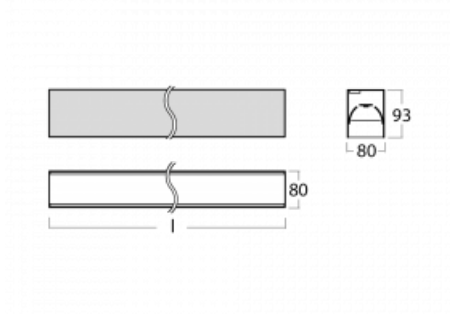

Leuchte

Lina80-S

05S-200B-30GGM3/830, B

EPD®

Die Leuchten Lina80-S sind als Einbau-, Anbau-, Pendel- oder Wandleuchten erhältlich, einschließlich der beleuchteten Ecksegmente. Mit der Systemleuchte Lina80-S können verschiedene Formen oder lange Linien geschaffen werden. Spezielle Fugen verhindern das Durchscheinen von Licht und schaffen so einen nahtlosen visuellen Effekt, der sowohl für kleine Büros als auch für große Hallen geeignet ist.

Technische Zeichnung

Typ der Montage	Einbauleuchten, Aufbauleuchten, Wandleuchten, Pendelleuchten, Schienenleuchten
Typ der Ausstrahlung	Direkte
Form der Leuchte	Linear
Farbe der Leuchte	Schwarz
Material	Aluminium
Lebensdauer	L90/B50 50 000 Stunden
Garantie	2 years
Beschreibung der Leuchte	Einbau-/Aufbau-/Wand-/Pendel-/Schienenleuchte
Abmessungen	1683 mm × 80 mm × 93 mm
Lichtquelle	LED MODUL
Art der Optik	MP PRO UGR
Lichtstrom*	3970 lm
Farbtemperatur	3000 K Warm weiss
Leuchtwirkungsgrad	127 lm/W
MacAdam Lichtquelle	2
Farbwiedergabeindex	80
UGR max. X=4H Y=8H, ρ=70,50,20	18.9
Leistungsaufnahme*	31.2 W
Anschluss der Leuchte	ON/OFF 3 Stunde
Elektrische Spannung	220-240V
Frequenz	50/60Hz

  IP 40

*±10 %

Kurve

Zum Herunterladen

Montageanleitung

Fotografie

Zubehör

00-00200, N
 Direkter Verbinder

00-21301, B
 Lipo80-S, Lina80-S -
 angehängtes Profil mit 3-
 phasen Schiene;
 l=2242mm

00-51300, B
 Set für Aufhängung in
 3Ph-Schiene für nicht
 dimmbare Leuchten

00-51301, B
 Set für Aufhängung in
 3Ph-Schiene für
 dimmbare Leuchten