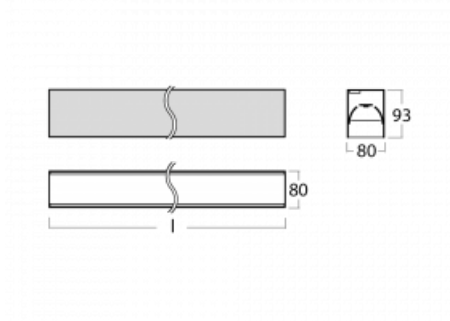

Leuchte

Lina80-S

05S-200B-30GGE/840, W

EPD®

Die Leuchten Lina80-S sind als Einbau-, Anbau-, Pendel- oder Wandleuchten erhältlich, einschließlich der beleuchteten Ecksegmente. Mit der Systemleuchte Lina80-S können verschiedene Formen oder lange Linien geschaffen werden. Spezielle Fugen verhindern das Durchscheinen von Licht und schaffen so einen nahtlosen visuellen Effekt, der sowohl für kleine Büros als auch für große Hallen geeignet ist.

Technische Zeichnung

Typ der Montage	Einbauleuchten, Aufbauleuchten, Wandleuchten, Pendelleuchten, Schienenleuchten
Typ der Ausstrahlung	Direkte
Form der Leuchte	Linear
Farbe der Leuchte	Weiss
Material	Aluminium
Lebensdauer	L90/B50 50 000 Stunden
Garantie	5 years
Beschreibung der Leuchte	Einbau-/Aufbau-/Wand-/Pendel-/Schienenleuchte
Abmessungen	1683 mm × 80 mm × 93 mm
Lichtquelle	LED MODUL
Art der Optik	MP PRO UGR
Lichtstrom*	4140 lm
Farbtemperatur	4000 K Kalt weiss
Leuchtwirkungsgrad	133 lm/W
MacAdam Lichtquelle	2
Farbwiedergabeindex	80
UGR max. X=4H Y=8H, ρ=70,50,20	19
Leistungsaufnahme*	31.2 W
Anschluss der Leuchte	ON/OFF
Elektrische Spannung	220-240V
Frequenz	50/60Hz

  IP 40

*±10 %

Kurve

Zum Herunterladen

Montageanleitung

Fotografie

Zubehör

00-00200, N
 Direkter Verbinder

00-21301, W
 Lipo80-S, Lina80-S -
 angehängtes Profil mit 3-
 phasen Schiene;
 l=2242mm

00-51300, W
 Set für Aufhängung in
 3Ph-Schiene für nicht
 dimmbare Leuchten

00-51301, W
 Set für Aufhängung in
 3Ph-Schiene für
 dimmbare Leuchten