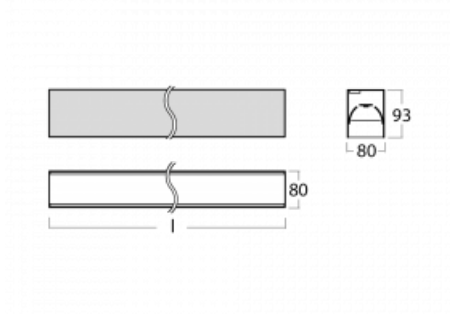

# Lina80-S

05S-200B-30GGE/840, S

EPD®

Die Leuchten Lina80-S sind als Einbau-, Anbau-, Pendel- oder Wandleuchten erhältlich, einschließlich der beleuchteten Ecksegmente. Mit der Systemleuchte Lina80-S können verschiedene Formen oder lange Linien geschaffen werden. Spezielle Fugen verhindern das Durchscheinen von Licht und schaffen so einen nahtlosen visuellen Effekt, der sowohl für kleine Büros als auch für große Hallen geeignet ist.

## Technische Zeichnung

Typ der Montage	Einbauleuchten, Aufbauleuchten, Wandleuchten, Pendelleuchten, Schienenleuchten
Typ der Ausstrahlung	Direkte
Form der Leuchte	Linear
Farbe der Leuchte	Silber
Material	Aluminium
Lebensdauer	L90/B50 50 000 Stunden
Garantie	5 years
Beschreibung der Leuchte	Einbau-/Aufbau-/Wand-/Pendel-/Schienenleuchte
Abmessungen	1683 mm × 80 mm × 93 mm
Lichtquelle	LED MODUL
Art der Optik	MP PRO UGR
Lichtstrom*	4140 lm
Farbtemperatur	4000 K Kalt weiss
Leuchtwirkungsgrad	133 lm/W
MacAdam Lichtquelle	2
Farbwiedergabeindex	80
UGR max. X=4H Y=8H, ρ=70,50,20	19
Leistungsaufnahme*	31.2 W
Anschluss der Leuchte	ON/OFF
Elektrische Spannung	220-240V
Frequenz	50/60Hz