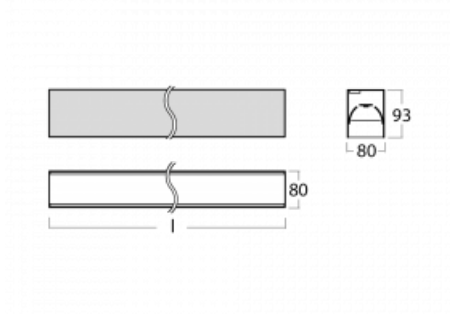

Leuchte

Lina80-S

05S-200B-30GGE/840, B

EPD®

Die Leuchten Lina80-S sind als Einbau-, Anbau-, Pendel- oder Wandleuchten erhältlich, einschließlich der beleuchteten Ecksegmente. Mit der Systemleuchte Lina80-S können verschiedene Formen oder lange Linien geschaffen werden. Spezielle Fugen verhindern das Durchscheinen von Licht und schaffen so einen nahtlosen visuellen Effekt, der sowohl für kleine Büros als auch für große Hallen geeignet ist.

Technische Zeichnung

Typ der Montage	Einbauleuchten, Aufbauleuchten, Wandleuchten, Pendelleuchten, Schienenleuchten
Typ der Ausstrahlung	Direkte
Form der Leuchte	Linear
Farbe der Leuchte	Schwarz
Material	Aluminium
Lebensdauer	L90/B50 50 000 Stunden
Garantie	5 years
Beschreibung der Leuchte	Einbau-/Aufbau-/Wand-/Pendel-/Schienenleuchte
Abmessungen	1683 mm × 80 mm × 93 mm
Lichtquelle	LED MODUL
Art der Optik	MP PRO UGR
Lichtstrom*	4140 lm
Farbtemperatur	4000 K Kalt weiss
Leuchtwirkungsgrad	133 lm/W
MacAdam Lichtquelle	2
Farbwiedergabeindex	80
UGR max. X=4H Y=8H, ρ=70,50,20	19
Leistungsaufnahme*	31.2 W
Anschluss der Leuchte	ON/OFF
Elektrische Spannung	220-240V
Frequenz	50/60Hz

  IP 40

*±10 %

Kurve

Zum Herunterladen

Montageanleitung

Fotografie

Zubehör

00-00200, N
 Direkter Verbinder

00-21301, B
 Lipo80-S, Lina80-S -
 angehängtes Profil mit 3-
 phasen Schiene;
 l=2242mm

00-51300, B
 Set für Aufhängung in
 3Ph-Schiene für nicht
 dimmbare Leuchten

00-51301, B
 Set für Aufhängung in
 3Ph-Schiene für
 dimmbare Leuchten