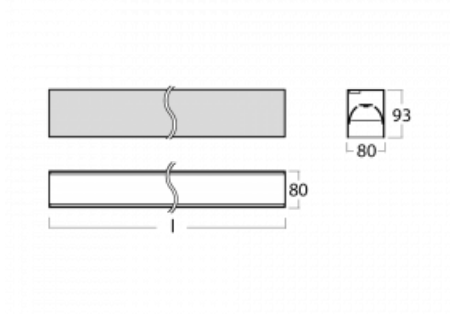

Leuchte

Lina80-S

05S-200B-30GGE/830, W

EPD®

Die Leuchten Lina80-S sind als Einbau-, Anbau-, Pendel- oder Wandleuchten erhältlich, einschließlich der beleuchteten Ecksegmente. Mit der Systemleuchte Lina80-S können verschiedene Formen oder lange Linien geschaffen werden. Spezielle Fugen verhindern das Durchscheinen von Licht und schaffen so einen nahtlosen visuellen Effekt, der sowohl für kleine Büros als auch für große Hallen geeignet ist.

Technische Zeichnung

Typ der Montage	Einbauleuchten, Aufbauleuchten, Wandleuchten, Pendelleuchten, Schienenleuchten
Typ der Ausstrahlung	Direkte
Form der Leuchte	Linear
Farbe der Leuchte	Weiss
Material	Aluminium
Lebensdauer	L90/B50 50 000 Stunden
Garantie	5 years
Beschreibung der Leuchte	Einbau-/Aufbau-/Wand-/Pendel-/Schienenleuchte
Abmessungen	1683 mm × 80 mm × 93 mm
Lichtquelle	LED MODUL
Art der Optik	MP PRO UGR
Lichtstrom*	3970 lm
Farbtemperatur	3000 K Warm weiss
Leuchtwirkungsgrad	127 lm/W
MacAdam Lichtquelle	2
Farbwiedergabeindex	80
UGR max. X=4H Y=8H, ρ=70,50,20	18.9
Leistungsaufnahme*	31.2 W
Anschluss der Leuchte	ON/OFF
Elektrische Spannung	220-240V
Frequenz	50/60Hz

 **CE** IP 40

*±10 %

Kurve

Zum Herunterladen

Montageanleitung

Fotografie

Zubehör

00-00200, N
 Direkter Verbinder

00-21301, W
 Lipo80-S, Lina80-S -
 angehängtes Profil mit 3-
 phasen Schiene;
 l=2242mm

00-51300, W
 Set für Aufhängung in
 3Ph-Schiene für nicht
 dimmbare Leuchten

00-51301, W
 Set für Aufhängung in
 3Ph-Schiene für
 dimmbare Leuchten