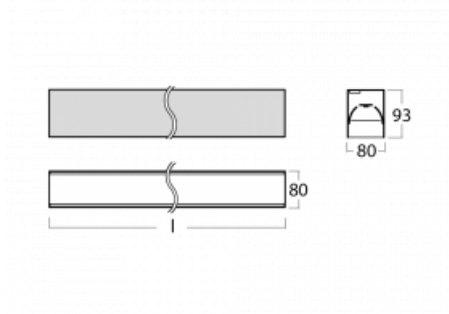

Leuchte

Lina80-S

05S-200B-30GGE/830, S

EPD®

Die Leuchten Lina80-S sind als Einbau-, Anbau-, Pendel- oder Wandleuchten erhältlich, einschließlich der beleuchteten Ecksegmente. Mit der Systemleuchte Lina80-S können verschiedene Formen oder lange Linien geschaffen werden. Spezielle Fugen verhindern das Durchscheinen von Licht und schaffen so einen nahtlosen visuellen Effekt, der sowohl für kleine Büros als auch für große Hallen geeignet ist.

Technische Zeichnung

Typ der Montage	Einbauleuchten, Aufbauleuchten, Wandleuchten, Pendelleuchten, Schienenleuchten
Typ der Ausstrahlung	Direkte
Form der Leuchte	Linear
Farbe der Leuchte	Silber
Material	Aluminium
Lebensdauer	L90/B50 50 000 Stunden
Garantie	5 years
Beschreibung der Leuchte	Einbau-/Aufbau-/Wand-/Pendel-/Schienenleuchte
Abmessungen	1683 mm × 80 mm × 93 mm
Lichtquelle	LED MODUL
Art der Optik	MP PRO UGR
Lichtstrom*	3970 lm
Farbtemperatur	3000 K Warm weiss
Leuchtwirkungsgrad	127 lm/W
MacAdam Lichtquelle	2
Farbwiedergabeindex	80
UGR max. X=4H Y=8H, ρ=70,50,20	18.9
Leistungsaufnahme*	31.2 W
Anschluss der Leuchte	ON/OFF
Elektrische Spannung	220-240V
Frequenz	50/60Hz

  IP 40

*±10 %

Kurve

Zum Herunterladen

Montageanleitung

Fotografie

Zubehör

00-00200, N
 Direkter Verbinder

00-21301, S
 Lipo80-S, Lina80-S -
 angehängtes Profil mit 3-
 phasen Schiene;
 l=2242mm

00-51300, S
 Set für Aufhängung in
 3Ph-Schiene für nicht
 dimmbare Leuchten

00-51301, S
 Set für Aufhängung in
 3Ph-Schiene für
 dimmbare Leuchten