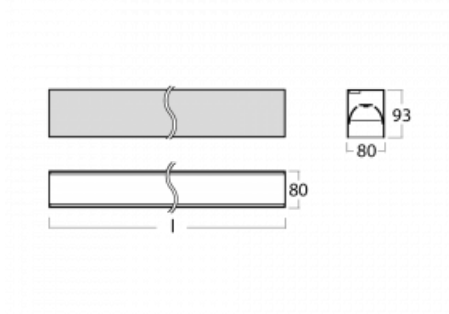

# Lina80-S

05S-200B-30GGE/830, B

EPD®

Die Leuchten Lina80-S sind als Einbau-, Anbau-, Pendel- oder Wandleuchten erhältlich, einschließlich der beleuchteten Ecksegmente. Mit der Systemleuchte Lina80-S können verschiedene Formen oder lange Linien geschaffen werden. Spezielle Fugen verhindern das Durchscheinen von Licht und schaffen so einen nahtlosen visuellen Effekt, der sowohl für kleine Büros als auch für große Hallen geeignet ist.

## Technische Zeichnung

Typ der Montage	Einbauleuchten, Aufbauleuchten, Wandleuchten, Pendelleuchten, Schienenleuchten
Typ der Ausstrahlung	Direkte
Form der Leuchte	Linear
Farbe der Leuchte	Schwarz
Material	Aluminium
Lebensdauer	L90/B50 50 000 Stunden
Garantie	5 years
Beschreibung der Leuchte	Einbau-/Aufbau-/Wand-/Pendel-/Schienenleuchte
Abmessungen	1683 mm × 80 mm × 93 mm
Lichtquelle	LED MODUL
Art der Optik	MP PRO UGR
Lichtstrom*	3970 lm
Farbtemperatur	3000 K Warm weiss
Leuchtwirkungsgrad	127 lm/W
MacAdam Lichtquelle	2
Farbwiedergabeindex	80
UGR max. X=4H Y=8H, ρ=70,50,20	18.9
Leistungsaufnahme*	31.2 W
Anschluss der Leuchte	ON/OFF
Elektrische Spannung	220-240V
Frequenz	50/60Hz