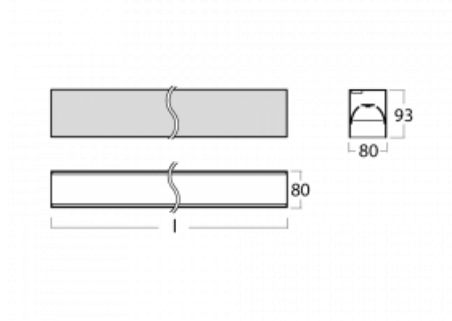

Leuchte

Lina80-S

05S-200B-30GGD/840, W

EPD®

Die Leuchten Lina80-S sind als Einbau-, Anbau-, Pendel- oder Wandleuchten erhältlich, einschließlich der beleuchteten Ecksegmente. Mit der Systemleuchte Lina80-S können verschiedene Formen oder lange Linien geschaffen werden. Spezielle Fugen verhindern das Durchscheinen von Licht und schaffen so einen nahtlosen visuellen Effekt, der sowohl für kleine Büros als auch für große Hallen geeignet ist.

Technische Zeichnung

Typ der Montage	Einbauleuchten, Aufbauleuchten, Wandleuchten, Pendelleuchten, Schienenleuchten
Typ der Ausstrahlung	Direkte
Form der Leuchte	Linear
Farbe der Leuchte	Weiss
Material	Aluminium
Lebensdauer	L90/B50 50 000 Stunden
Garantie	5 years
Beschreibung der Leuchte	Einbau-/Aufbau-/Wand-/Pendel-/Schienenleuchte
Abmessungen	1683 mm × 80 mm × 93 mm
Lichtquelle	LED MODUL
Art der Optik	MP PRO UGR
Lichtstrom*	4140 lm
Farbtemperatur	4000 K Kalt weiss
Leuchtwirkungsgrad	133 lm/W
MacAdam Lichtquelle	2
Farbwiedergabeindex	80
UGR max. X=4H Y=8H, ρ=70,50,20	19
Leistungsaufnahme*	31.2 W
Anschluss der Leuchte	DALI
Elektrische Spannung	220-240V
Frequenz	50/60Hz

 **CE** IP 40

*±10 %

Kurve

Zum Herunterladen

Montageanleitung

Fotografie

Zubehör

00-00200, N
 Direkter Verbinder

00-21301, W
 Lipo80-S, Lina80-S -
 angehängtes Profil mit 3-
 phasen Schiene;
 l=2242mm

00-51300, W
 Set für Aufhängung in
 3Ph-Schiene für nicht
 dimmbare Leuchten

00-51301, W
 Set für Aufhängung in
 3Ph-Schiene für
 dimmbare Leuchten