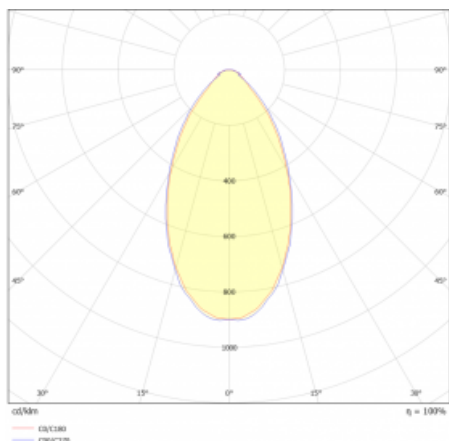

## Kurve

Typ der Montage	Einbauleuchten, Aufbauleuchten, Wandleuchten, Pendelleuchten, Schienenleuchten
Typ der Ausstrahlung	Direkte
Form der Leuchte	Linear
Farbe der Leuchte	Weiss
Material	Aluminium
Lebensdauer	L90/B50 50 000 Stunden
Garantie	5 years
Beschreibung der Leuchte	Einbau-/Aufbau-/Wand-/Pendel-/Schienenleuchte
Abmessungen	1683 mm × 80 mm × 93 mm
Lichtquelle	LED MODUL
Art der Optik	Mikroprismatische Optik niedrige UGR
Lichtstrom	4140 lm ± 10 %
Farbtemperatur	4000 K Kalt weiss
Leuchtwirkungsgrad	133 lm/W
MacAdam Lichtquelle	2
Farbwiedergabeindex	80
UGR max. X=4H Y=8H, ρ=70,50,20	19
Leistungsaufnahme	31.2 W ± 10 %
Anschluss der Leuchte	DALI dimmbar
Elektrische Spannung	220-240V
Frequenz	50/60Hz