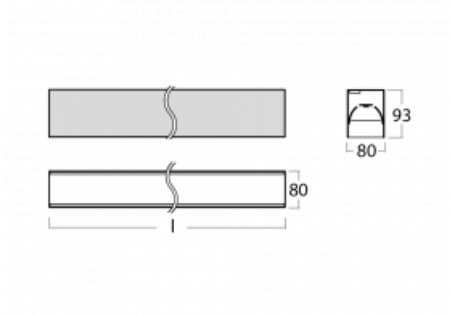

# Lina80-S

05S-200B-30GGD/840, S

EPD®

Die Leuchten Lina80-S sind als Einbau-, Anbau-, Pendel- oder Wandleuchten erhältlich, einschließlich der beleuchteten Ecksegmente. Mit der Systemleuchte Lina80-S können verschiedene Formen oder lange Linien geschaffen werden. Spezielle Fugen verhindern das Durchscheinen von Licht und schaffen so einen nahtlosen visuellen Effekt, der sowohl für kleine Büros als auch für große Hallen geeignet ist.

## Technische Zeichnung

Typ der Montage	Einbauleuchten, Aufbauleuchten, Wandleuchten, Pendelleuchten, Schienenleuchten
Typ der Ausstrahlung	Direkte
Form der Leuchte	Linear
Farbe der Leuchte	Silber
Material	Aluminium
Lebensdauer	L90/B50 50 000 Stunden
Garantie	5 years
Beschreibung der Leuchte	Einbau-/Aufbau-/Wand-/Pendel-/Schienenleuchte
Abmessungen	1683 mm × 80 mm × 93 mm
Lichtquelle	LED MODUL
Art der Optik	MP PRO UGR
Lichtstrom*	4140 lm
Farbtemperatur	4000 K Kalt weiss
Leuchtwirkungsgrad	133 lm/W
MacAdam Lichtquelle	2
Farbwiedergabeindex	80
UGR max. X=4H Y=8H, ρ=70,50,20	19
Leistungsaufnahme*	31.2 W
Anschluss der Leuchte	DALI
Elektrische Spannung	220-240V
Frequenz	50/60Hz