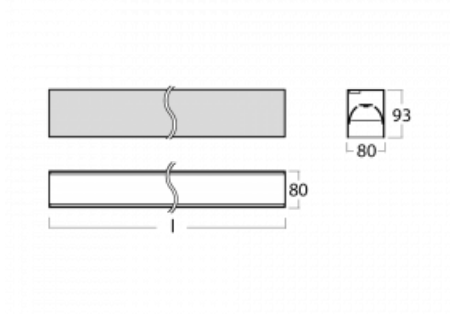

# Lina80-S

05S-200B-30GGD/840, B

EPD®

Die Leuchten Lina80-S sind als Einbau-, Anbau-, Pendel- oder Wandleuchten erhältlich, einschließlich der beleuchteten Ecksegmente. Mit der Systemleuchte Lina80-S können verschiedene Formen oder lange Linien geschaffen werden. Spezielle Fugen verhindern das Durchscheinen von Licht und schaffen so einen nahtlosen visuellen Effekt, der sowohl für kleine Büros als auch für große Hallen geeignet ist.

## Technische Zeichnung

Typ der Montage	Einbauleuchten, Aufbauleuchten, Wandleuchten, Pendelleuchten, Schienenleuchten
Typ der Ausstrahlung	Direkte
Form der Leuchte	Linear
Farbe der Leuchte	Schwarz
Material	Aluminium
Lebensdauer	L90/B50 50 000 Stunden
Garantie	5 years
Beschreibung der Leuchte	Einbau-/Aufbau-/Wand-/Pendel-/Schienenleuchte
Abmessungen	1683 mm × 80 mm × 93 mm
Lichtquelle	LED MODUL
Art der Optik	MP PRO UGR
Lichtstrom*	4140 lm
Farbtemperatur	4000 K Kalt weiss
Leuchtwirkungsgrad	133 lm/W
MacAdam	2
Lichtquelle	
Farbwiedergabeindex	80
UGR max. X=4H	19
Y=8H, $\rho=70,50,20$	
Leistungsaufnahme*	31.2 W
Anschluss der Leuchte	DALI
Elektrische Spannung	220-240V
Frequenz	50/60Hz