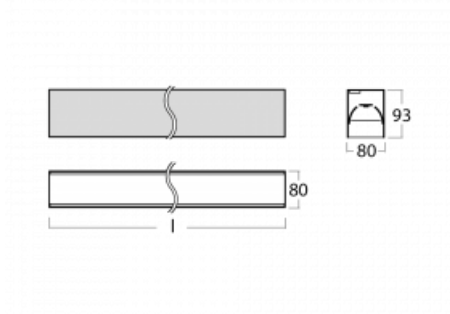

Leuchte

Lina80-S

05S-200B-30GGD/830, W

EPD®

Die Leuchten Lina80-S sind als Einbau-, Anbau-, Pendel- oder Wandleuchten erhältlich, einschließlich der beleuchteten Ecksegmente. Mit der Systemleuchte Lina80-S können verschiedene Formen oder lange Linien geschaffen werden. Spezielle Fugen verhindern das Durchscheinen von Licht und schaffen so einen nahtlosen visuellen Effekt, der sowohl für kleine Büros als auch für große Hallen geeignet ist.

Technische Zeichnung

Typ der Montage	Einbauleuchten, Aufbauleuchten, Wandleuchten, Pendelleuchten, Schienenleuchten
Typ der Ausstrahlung	Direkte
Form der Leuchte	Linear
Farbe der Leuchte	Weiss
Material	Aluminium
Lebensdauer	L90/B50 50 000 Stunden
Garantie	5 years
Beschreibung der Leuchte	Einbau-/Aufbau-/Wand-/Pendel-/Schienenleuchte
Abmessungen	1683 mm × 80 mm × 93 mm
Lichtquelle	LED MODUL
Art der Optik	MP PRO UGR
Lichtstrom*	3970 lm
Farbtemperatur	3000 K Warm weiss
Leuchtwirkungsgrad	127 lm/W
MacAdam Lichtquelle	2
Farbwiedergabeindex	80
UGR max. X=4H Y=8H, ρ=70,50,20	18.9
Leistungsaufnahme*	31.2 W
Anschluss der Leuchte	DALI
Elektrische Spannung	220-240V
Frequenz	50/60Hz

 **CE** IP 40

*±10 %

Kurve

Zum Herunterladen

Montageanleitung

Fotografie

Zubehör

00-00200, N
 Direkter Verbinder

00-21301, W
 Lipo80-S, Lina80-S -
 angehängtes Profil mit 3-
 phasen Schiene;
 l=2242mm

00-51300, W
 Set für Aufhängung in
 3Ph-Schiene für nicht
 dimmbare Leuchten

00-51301, W
 Set für Aufhängung in
 3Ph-Schiene für
 dimmbare Leuchten