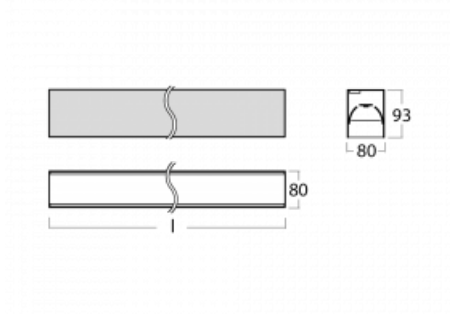

Leuchte

Lina80-S

05S-200B-30GGD/830, S

EPD®

Die Leuchten Lina80-S sind als Einbau-, Anbau-, Pendel- oder Wandleuchten erhältlich, einschließlich der beleuchteten Ecksegmente. Mit der Systemleuchte Lina80-S können verschiedene Formen oder lange Linien geschaffen werden. Spezielle Fugen verhindern das Durchscheinen von Licht und schaffen so einen nahtlosen visuellen Effekt, der sowohl für kleine Büros als auch für große Hallen geeignet ist.

Technische Zeichnung

Typ der Montage	Einbauleuchten, Aufbauleuchten, Wandleuchten, Pendelleuchten, Schienenleuchten
Typ der Ausstrahlung	Direkte
Form der Leuchte	Linear
Farbe der Leuchte	Silber
Material	Aluminium
Lebensdauer	L90/B50 50 000 Stunden
Garantie	5 years
Beschreibung der Leuchte	Einbau-/Aufbau-/Wand-/Pendel-/Schienenleuchte
Abmessungen	1683 mm × 80 mm × 93 mm
Lichtquelle	LED MODUL
Art der Optik	MP PRO UGR
Lichtstrom*	3970 lm
Farbtemperatur	3000 K Warm weiss
Leuchtwirkungsgrad	127 lm/W
MacAdam	2
Lichtquelle	
Farbwiedergabeindex	80
UGR max. X=4H	18.9
Y=8H, ρ=70,50,20	
Leistungsaufnahme*	31.2 W
Anschluss der Leuchte	DALI
Elektrische Spannung	220-240V
Frequenz	50/60Hz

  IP 40

*±10 %

Kurve

Zum Herunterladen

Montageanleitung

Fotografie

Zubehör

00-00200, N
 Direkter Verbinder

00-21301, S
 Lipo80-S, Lina80-S -
 angehängtes Profil mit 3-
 phasen Schiene;
 l=2242mm

00-51300, S
 Set für Aufhängung in
 3Ph-Schiene für nicht
 dimmbare Leuchten

00-51301, S
 Set für Aufhängung in
 3Ph-Schiene für
 dimmbare Leuchten