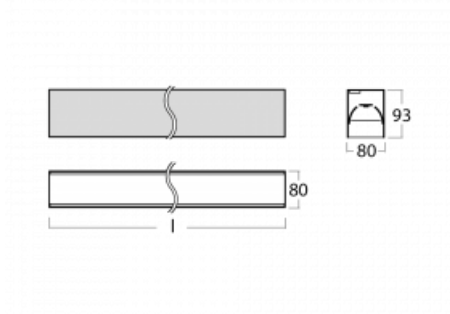

Leuchte

Lina80-S

05S-200B-30GGD/830, B

EPD®

Die Leuchten Lina80-S sind als Einbau-, Anbau-, Pendel- oder Wandleuchten erhältlich, einschließlich der beleuchteten Ecksegmente. Mit der Systemleuchte Lina80-S können verschiedene Formen oder lange Linien geschaffen werden. Spezielle Fugen verhindern das Durchscheinen von Licht und schaffen so einen nahtlosen visuellen Effekt, der sowohl für kleine Büros als auch für große Hallen geeignet ist.

Technische Zeichnung

Typ der Montage	Einbauleuchten, Aufbauleuchten, Wandleuchten, Pendelleuchten, Schienenleuchten
Typ der Ausstrahlung	Direkte
Form der Leuchte	Linear
Farbe der Leuchte	Schwarz
Material	Aluminium
Lebensdauer	L90/B50 50 000 Stunden
Garantie	5 years
Beschreibung der Leuchte	Einbau-/Aufbau-/Wand-/Pendel-/Schienenleuchte
Abmessungen	1683 mm × 80 mm × 93 mm
Lichtquelle	LED MODUL
Art der Optik	MP PRO UGR
Lichtstrom*	3970 lm
Farbtemperatur	3000 K Warm weiss
Leuchtwirkungsgrad	127 lm/W
MacAdam Lichtquelle	2
Farbwiedergabeindex	80
UGR max. X=4H Y=8H, ρ=70,50,20	18.9
Leistungsaufnahme*	31.2 W
Anschluss der Leuchte	DALI
Elektrische Spannung	220-240V
Frequenz	50/60Hz

 **CE** IP 40

*±10 %

Kurve

Zum Herunterladen

Montageanleitung

Fotografie

Zubehör

00-00200, N
 Direkter Verbinder

00-21301, B
 Lipo80-S, Lina80-S -
 angehängtes Profil mit 3-
 phasen Schiene;
 l=2242mm

00-51300, B
 Set für Aufhängung in
 3Ph-Schiene für nicht
 dimmbare Leuchten

00-51301, B
 Set für Aufhängung in
 3Ph-Schiene für
 dimmbare Leuchten