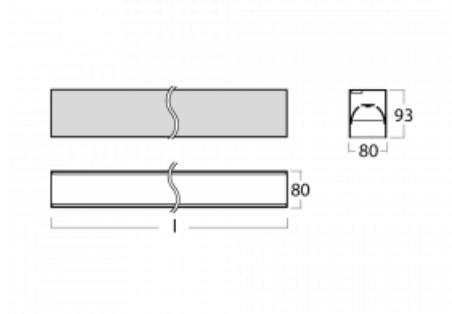

# Lina80-S

05S-200B-25GGM3/840, S

EPD®

Die Leuchten Lina80-S sind als Einbau-, Anbau-, Pendel- oder Wandleuchten erhältlich, einschließlich der beleuchteten Ecksegmente. Mit der Systemleuchte Lina80-S können verschiedene Formen oder lange Linien geschaffen werden. Spezielle Fugen verhindern das Durchscheinen von Licht und schaffen so einen nahtlosen visuellen Effekt, der sowohl für kleine Büros als auch für große Hallen geeignet ist.

## Technische Zeichnung

Typ der Montage	Einbauleuchten, Aufbauleuchten, Wandleuchten, Pendelleuchten, Schienenleuchten
Typ der Ausstrahlung	Direkte
Form der Leuchte	Linear
Farbe der Leuchte	Silber
Material	Aluminium
Lebensdauer	L90/B50 50 000 Stunden
Garantie	2 years
Beschreibung der Leuchte	Einbau-/Aufbau-/Wand-/Pendel-/Schienenleuchte
Abmessungen	1403 mm × 80 mm × 93 mm
Lichtquelle	LED MODUL
Art der Optik	MP PRO UGR
Lichtstrom*	3450 lm
Farbtemperatur	4000 K Kalt weiss
Leuchtwirkungsgrad	130 lm/W
MacAdam Lichtquelle	2
Farbwiedergabeindex	80
UGR max. X=4H Y=8H, ρ=70,50,20	19
Leistungsaufnahme*	26.5 W
Anschluss der Leuchte	ON/OFF 3 Stunde
Elektrische Spannung	220-240V
Frequenz	50/60Hz