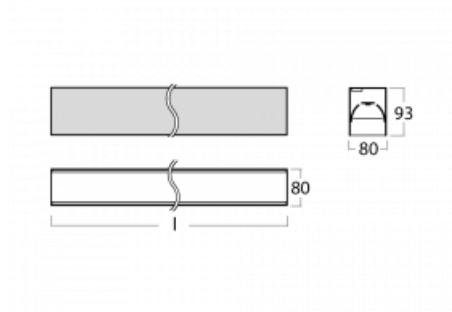

Leuchte

Lina80-S

05S-200B-25GGM3/830, W

EPD®

Die Leuchten Lina80-S sind als Einbau-, Anbau-, Pendel- oder Wandleuchten erhältlich, einschließlich der beleuchteten Ecksegmente. Mit der Systemleuchte Lina80-S können verschiedene Formen oder lange Linien geschaffen werden. Spezielle Fugen verhindern das Durchscheinen von Licht und schaffen so einen nahtlosen visuellen Effekt, der sowohl für kleine Büros als auch für große Hallen geeignet ist.

Technische Zeichnung

Typ der Montage	Einbauleuchten, Aufbauleuchten, Wandleuchten, Pendelleuchten, Schienenleuchten
Typ der Ausstrahlung	Direkte
Form der Leuchte	Linear
Farbe der Leuchte	Weiss
Material	Aluminium
Lebensdauer	L90/B50 50 000 Stunden
Garantie	2 years
Beschreibung der Leuchte	Einbau-/Aufbau-/Wand-/Pendel-/Schienenleuchte
Abmessungen	1403 mm × 80 mm × 93 mm
Lichtquelle	LED MODUL
Art der Optik	MP PRO UGR
Lichtstrom*	3310 lm
Farbtemperatur	3000 K Warm weiss
Leuchtwirkungsgrad	125 lm/W
MacAdam	2
Lichtquelle	
Farbwiedergabeindex	80
UGR max. X=4H	18.9
Y=8H, ρ=70,50,20	
Leistungsaufnahme*	26.5 W
Anschluss der Leuchte	ON/OFF 3 Stunde
Elektrische Spannung	220-240V
Frequenz	50/60Hz

 **CE** IP 40

*±10 %

Kurve

Zum Herunterladen

Montageanleitung

Fotografie

Zubehör

00-00200, N
 Direkter Verbinder

00-21301, W
 Lipo80-S, Lina80-S -
 angehängtes Profil mit 3-
 phasen Schiene;
 l=2242mm

00-51300, W
 Set für Aufhängung in
 3Ph-Schiene für nicht
 dimmbare Leuchten

00-51301, W
 Set für Aufhängung in
 3Ph-Schiene für
 dimmbare Leuchten