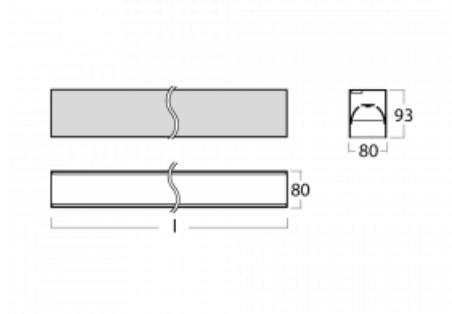

# Lina80-S

05S-200B-25GGM3/830, S

EPD®

Die Leuchten Lina80-S sind als Einbau-, Anbau-, Pendel- oder Wandleuchten erhältlich, einschließlich der beleuchteten Ecksegmente. Mit der Systemleuchte Lina80-S können verschiedene Formen oder lange Linien geschaffen werden. Spezielle Fugen verhindern das Durchscheinen von Licht und schaffen so einen nahtlosen visuellen Effekt, der sowohl für kleine Büros als auch für große Hallen geeignet ist.

## Technische Zeichnung

Typ der Montage	Einbauleuchten, Aufbauleuchten, Wandleuchten, Pendelleuchten, Schienenleuchten
Typ der Ausstrahlung	Direkte
Form der Leuchte	Linear
Farbe der Leuchte	Silber
Material	Aluminium
Lebensdauer	L90/B50 50 000 Stunden
Garantie	2 years
Beschreibung der Leuchte	Einbau-/Aufbau-/Wand-/Pendel-/Schienenleuchte
Abmessungen	1403 mm × 80 mm × 93 mm
Lichtquelle	LED MODUL
Art der Optik	MP PRO UGR
Lichtstrom*	3310 lm
Farbtemperatur	3000 K Warm weiss
Leuchtwirkungsgrad	125 lm/W
MacAdam Lichtquelle	2
Farbwiedergabeindex	80
UGR max. X=4H Y=8H, ρ=70,50,20	18.9
Leistungsaufnahme*	26.5 W
Anschluss der Leuchte	ON/OFF 3 Stunde
Elektrische Spannung	220-240V
Frequenz	50/60Hz