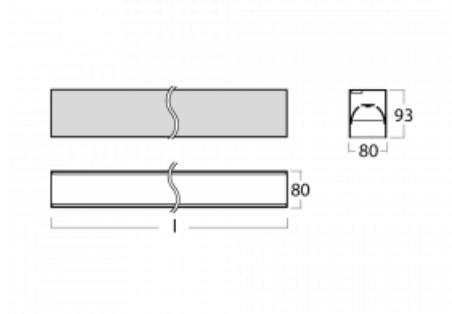

Leuchte

Lina80-S

05S-200B-25GGM3/830, B

EPD®

Die Leuchten Lina80-S sind als Einbau-, Anbau-, Pendel- oder Wandleuchten erhältlich, einschließlich der beleuchteten Ecksegmente. Mit der Systemleuchte Lina80-S können verschiedene Formen oder lange Linien geschaffen werden. Spezielle Fugen verhindern das Durchscheinen von Licht und schaffen so einen nahtlosen visuellen Effekt, der sowohl für kleine Büros als auch für große Hallen geeignet ist.

Technische Zeichnung

Typ der Montage	Einbauleuchten, Aufbauleuchten, Wandleuchten, Pendelleuchten, Schienenleuchten
Typ der Ausstrahlung	Direkte
Form der Leuchte	Linear
Farbe der Leuchte	Schwarz
Material	Aluminium
Lebensdauer	L90/B50 50 000 Stunden
Garantie	2 years
Beschreibung der Leuchte	Einbau-/Aufbau-/Wand-/Pendel-/Schienenleuchte
Abmessungen	1403 mm × 80 mm × 93 mm
Lichtquelle	LED MODUL
Art der Optik	MP PRO UGR
Lichtstrom*	3310 lm
Farbtemperatur	3000 K Warm weiss
Leuchtwirkungsgrad	125 lm/W
MacAdam Lichtquelle	2
Farbwiedergabeindex	80
UGR max. X=4H Y=8H, ρ=70,50,20	18.9
Leistungsaufnahme*	26.5 W
Anschluss der Leuchte	ON/OFF 3 Stunde
Elektrische Spannung	220-240V
Frequenz	50/60Hz

 **CE** IP 40

*±10 %

Kurve

Zum Herunterladen

Montageanleitung

Fotografie

Zubehör

00-00200, N
 Direkter Verbinder

00-21301, B
 Lipo80-S, Lina80-S -
 angehängtes Profil mit 3-
 phasen Schiene;
 l=2242mm

00-51300, B
 Set für Aufhängung in
 3Ph-Schiene für nicht
 dimmbare Leuchten

00-51301, B
 Set für Aufhängung in
 3Ph-Schiene für
 dimmbare Leuchten