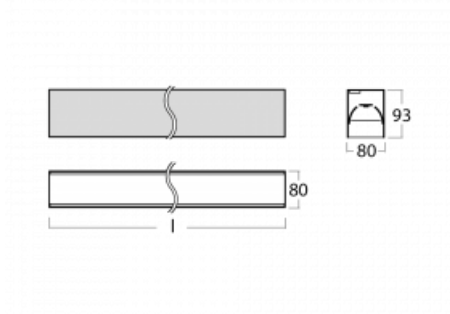

Leuchte

Lina80-S

05S-200B-25GGE/840, W

EPD®

Die Leuchten Lina80-S sind als Einbau-, Anbau-, Pendel- oder Wandleuchten erhältlich, einschließlich der beleuchteten Ecksegmente. Mit der Systemleuchte Lina80-S können verschiedene Formen oder lange Linien geschaffen werden. Spezielle Fugen verhindern das Durchscheinen von Licht und schaffen so einen nahtlosen visuellen Effekt, der sowohl für kleine Büros als auch für große Hallen geeignet ist.

Technische Zeichnung

Typ der Montage	Einbauleuchten, Aufbauleuchten, Wandleuchten, Pendelleuchten, Schienenleuchten
Typ der Ausstrahlung	Direkte
Form der Leuchte	Linear
Farbe der Leuchte	Weiss
Material	Aluminium
Lebensdauer	L90/B50 50 000 Stunden
Garantie	5 years
Beschreibung der Leuchte	Einbau-/Aufbau-/Wand-/Pendel-/Schienenleuchte
Abmessungen	1403 mm × 80 mm × 93 mm
Lichtquelle	LED MODUL
Art der Optik	MP PRO UGR
Lichtstrom*	3450 lm
Farbtemperatur	4000 K Kalt weiss
Leuchtwirkungsgrad	130 lm/W
MacAdam Lichtquelle	2
Farbwiedergabeindex	80
UGR max. X=4H Y=8H, ρ=70,50,20	19
Leistungsaufnahme*	26.5 W
Anschluss der Leuchte	ON/OFF
Elektrische Spannung	220-240V
Frequenz	50/60Hz

 **CE** IP 40

*±10 %

Kurve

Zum Herunterladen

Montageanleitung

Fotografie

Zubehör

00-00200, N
 Direkter Verbinder

00-21301, W
 Lipo80-S, Lina80-S -
 angehängtes Profil mit 3-
 phasen Schiene;
 l=2242mm

00-51300, W
 Set für Aufhängung in
 3Ph-Schiene für nicht
 dimmbare Leuchten

00-51301, W
 Set für Aufhängung in
 3Ph-Schiene für
 dimmbare Leuchten