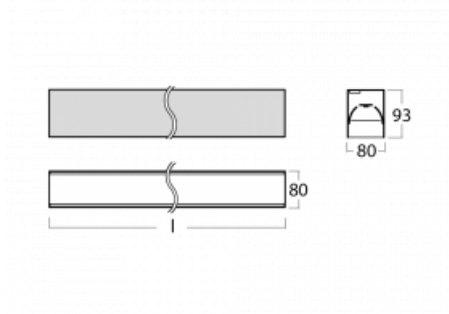

Leuchte

Lina80-S

05S-200B-25GGE/840, S

EPD®

Die Leuchten Lina80-S sind als Einbau-, Anbau-, Pendel- oder Wandleuchten erhältlich, einschließlich der beleuchteten Ecksegmente. Mit der Systemleuchte Lina80-S können verschiedene Formen oder lange Linien geschaffen werden. Spezielle Fugen verhindern das Durchscheinen von Licht und schaffen so einen nahtlosen visuellen Effekt, der sowohl für kleine Büros als auch für große Hallen geeignet ist.

Technische Zeichnung

Typ der Montage	Einbauleuchten, Aufbauleuchten, Wandleuchten, Pendelleuchten, Schienenleuchten
Typ der Ausstrahlung	Direkte
Form der Leuchte	Linear
Farbe der Leuchte	Silber
Material	Aluminium
Lebensdauer	L90/B50 50 000 Stunden
Garantie	5 years
Beschreibung der Leuchte	Einbau-/Aufbau-/Wand-/Pendel-/Schienenleuchte
Abmessungen	1403 mm × 80 mm × 93 mm
Lichtquelle	LED MODUL
Art der Optik	MP PRO UGR
Lichtstrom*	3450 lm
Farbtemperatur	4000 K Kalt weiss
Leuchtwirkungsgrad	130 lm/W
MacAdam Lichtquelle	2
Farbwiedergabeindex	80
UGR max. X=4H Y=8H, ρ=70,50,20	19
Leistungsaufnahme*	26.5 W
Anschluss der Leuchte	ON/OFF
Elektrische Spannung	220-240V
Frequenz	50/60Hz

  IP 40

*±10 %

Kurve

Zum Herunterladen

Montageanleitung

Fotografie

Zubehör

00-00200, N
 Direkter Verbinder

00-21301, S
 Lipo80-S, Lina80-S -
 angehängtes Profil mit 3-
 phasen Schiene;
 l=2242mm

00-51300, S
 Set für Aufhängung in
 3Ph-Schiene für nicht
 dimmbare Leuchten

00-51301, S
 Set für Aufhängung in
 3Ph-Schiene für
 dimmbare Leuchten