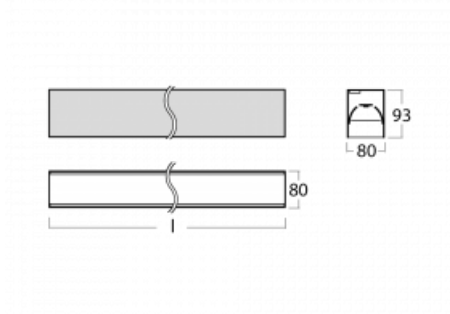

Leuchte

Lina80-S

05S-200B-25GGE/830, W

EPD®

Die Leuchten Lina80-S sind als Einbau-, Anbau-, Pendel- oder Wandleuchten erhältlich, einschließlich der beleuchteten Ecksegmente. Mit der Systemleuchte Lina80-S können verschiedene Formen oder lange Linien geschaffen werden. Spezielle Fugen verhindern das Durchscheinen von Licht und schaffen so einen nahtlosen visuellen Effekt, der sowohl für kleine Büros als auch für große Hallen geeignet ist.

Technische Zeichnung

Typ der Montage	Einbauleuchten, Aufbauleuchten, Wandleuchten, Pendelleuchten, Schienenleuchten
Typ der Ausstrahlung	Direkte
Form der Leuchte	Linear
Farbe der Leuchte	Weiss
Material	Aluminium
Lebensdauer	L90/B50 50 000 Stunden
Garantie	5 years
Beschreibung der Leuchte	Einbau-/Aufbau-/Wand-/Pendel-/Schienenleuchte
Abmessungen	1403 mm × 80 mm × 93 mm
Lichtquelle	LED MODUL
Art der Optik	MP PRO UGR
Lichtstrom*	3310 lm
Farbtemperatur	3000 K Warm weiss
Leuchtwirkungsgrad	125 lm/W
MacAdam Lichtquelle	2
Farbwiedergabeindex	80
UGR max. X=4H Y=8H, ρ=70,50,20	18.9
Leistungsaufnahme*	26.5 W
Anschluss der Leuchte	ON/OFF
Elektrische Spannung	220-240V
Frequenz	50/60Hz

 **CE** IP 40

*±10 %

Kurve

Zum Herunterladen

Montageanleitung

Fotografie

Zubehör

00-00200, N
 Direkter Verbinder

00-21301, W
 Lipo80-S, Lina80-S -
 angehängtes Profil mit 3-
 phasen Schiene;
 l=2242mm

00-51300, W
 Set für Aufhängung in
 3Ph-Schiene für nicht
 dimmbare Leuchten

00-51301, W
 Set für Aufhängung in
 3Ph-Schiene für
 dimmbare Leuchten