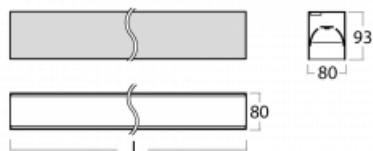

Leuchte

Lina80-S

05S-200B-25GGE/830, S

EPD®

Die Leuchten Lina80-S sind als Einbau-, Anbau-, Pendel- oder Wandleuchten erhältlich, einschließlich der beleuchteten Ecksegmente. Mit der Systemleuchte Lina80-S können verschiedene Formen oder lange Linien geschaffen werden. Spezielle Fugen verhindern das Durchscheinen von Licht und schaffen so einen nahtlosen visuellen Effekt, der sowohl für kleine Büros als auch für große Hallen geeignet ist.

Technische Zeichnung

Typ der Montage	Einbauleuchten, Aufbauleuchten, Wandleuchten, Pendelleuchten, Schienenleuchten
Typ der Ausstrahlung	Direkte
Form der Leuchte	Linear
Farbe der Leuchte	Silber
Material	Aluminium
Lebensdauer	L90/B50 50 000 Stunden
Garantie	5 years
Beschreibung der Leuchte	Einbau-/Aufbau-/Wand-/Pendel-/Schienenleuchte
Abmessungen	1403 mm × 80 mm × 93 mm
Lichtquelle	LED MODUL
Art der Optik	MP PRO UGR
Lichtstrom*	3310 lm
Farbtemperatur	3000 K Warm weiss
Leuchtwirkungsgrad	125 lm/W
MacAdam Lichtquelle	2
Farbwiedergabeindex	80
UGR max. X=4H Y=8H, ρ=70,50,20	18.9
Leistungsaufnahme*	26.5 W
Anschluss der Leuchte	ON/OFF
Elektrische Spannung	220-240V
Frequenz	50/60Hz