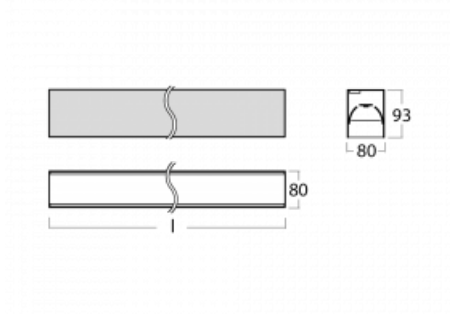

# Lina80-S

05S-200B-25GGE/830, B

EPD®

Die Leuchten Lina80-S sind als Einbau-, Anbau-, Pendel- oder Wandleuchten erhältlich, einschließlich der beleuchteten Ecksegmente. Mit der Systemleuchte Lina80-S können verschiedene Formen oder lange Linien geschaffen werden. Spezielle Fugen verhindern das Durchscheinen von Licht und schaffen so einen nahtlosen visuellen Effekt, der sowohl für kleine Büros als auch für große Hallen geeignet ist.

## Technische Zeichnung

Typ der Montage	Einbauleuchten, Aufbauleuchten, Wandleuchten, Pendelleuchten, Schienenleuchten
Typ der Ausstrahlung	Direkte
Form der Leuchte	Linear
Farbe der Leuchte	Schwarz
Material	Aluminium
Lebensdauer	L90/B50 50 000 Stunden
Garantie	5 years
Beschreibung der Leuchte	Einbau-/Aufbau-/Wand-/Pendel-/Schienenleuchte
Abmessungen	1403 mm × 80 mm × 93 mm
Lichtquelle	LED MODUL
Art der Optik	MP PRO UGR
Lichtstrom*	3310 lm
Farbtemperatur	3000 K Warm weiss
Leuchtwirkungsgrad	125 lm/W
MacAdam Lichtquelle	2
Farbwiedergabeindex	80
UGR max. X=4H Y=8H, ρ=70,50,20	18.9
Leistungsaufnahme*	26.5 W
Anschluss der Leuchte	ON/OFF
Elektrische Spannung	220-240V
Frequenz	50/60Hz