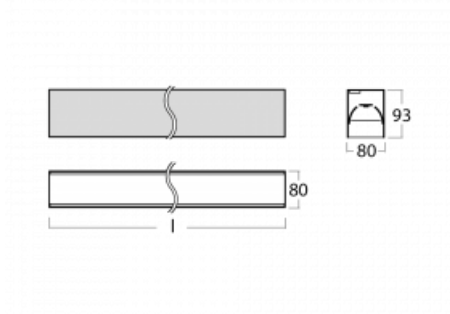

# Lina80-S

05S-200B-25GGD/840, W

EPD®

Die Leuchten Lina80-S sind als Einbau-, Anbau-, Pendel- oder Wandleuchten erhältlich, einschließlich der beleuchteten Ecksegmente. Mit der Systemleuchte Lina80-S können verschiedene Formen oder lange Linien geschaffen werden. Spezielle Fugen verhindern das Durchscheinen von Licht und schaffen so einen nahtlosen visuellen Effekt, der sowohl für kleine Büros als auch für große Hallen geeignet ist.

## Technische Zeichnung

Typ der Montage	Einbauleuchten, Aufbauleuchten, Wandleuchten, Pendelleuchten, Schienenleuchten
Typ der Ausstrahlung	Direkte
Form der Leuchte	Linear
Farbe der Leuchte	Weiss
Material	Aluminium
Lebensdauer	L90/B50 50 000 Stunden
Garantie	5 years
Beschreibung der Leuchte	Einbau-/Aufbau-/Wand-/Pendel-/Schienenleuchte
Abmessungen	1403 mm × 80 mm × 93 mm
Lichtquelle	LED MODUL
Art der Optik	MP PRO UGR
Lichtstrom*	3450 lm
Farbtemperatur	4000 K Kalt weiss
Leuchtwirkungsgrad	130 lm/W
MacAdam Lichtquelle	2
Farbwiedergabeindex	80
UGR max. X=4H Y=8H, ρ=70,50,20	19
Leistungsaufnahme*	26.5 W
Anschluss der Leuchte	DALI
Elektrische Spannung	220-240V
Frequenz	50/60Hz