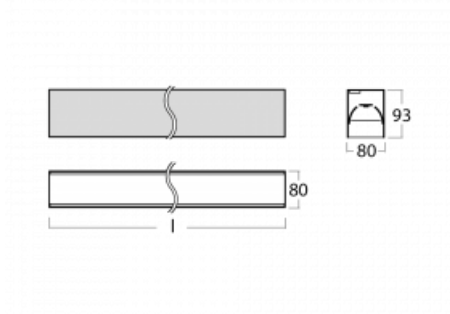

Leuchte

Lina80-S

05S-200B-25GGD/840, S

EPD®

Die Leuchten Lina80-S sind als Einbau-, Anbau-, Pendel- oder Wandleuchten erhältlich, einschließlich der beleuchteten Ecksegmente. Mit der Systemleuchte Lina80-S können verschiedene Formen oder lange Linien geschaffen werden. Spezielle Fugen verhindern das Durchscheinen von Licht und schaffen so einen nahtlosen visuellen Effekt, der sowohl für kleine Büros als auch für große Hallen geeignet ist.

Technische Zeichnung

Typ der Montage	Einbauleuchten, Aufbauleuchten, Wandleuchten, Pendelleuchten, Schienenleuchten
Typ der Ausstrahlung	Direkte
Form der Leuchte	Linear
Farbe der Leuchte	Silber
Material	Aluminium
Lebensdauer	L90/B50 50 000 Stunden
Garantie	5 years
Beschreibung der Leuchte	Einbau-/Aufbau-/Wand-/Pendel-/Schienenleuchte
Abmessungen	1403 mm × 80 mm × 93 mm
Lichtquelle	LED MODUL
Art der Optik	MP PRO UGR
Lichtstrom*	3450 lm
Farbtemperatur	4000 K Kalt weiss
Leuchtwirkungsgrad	130 lm/W
MacAdam Lichtquelle	2
Farbwiedergabeindex	80
UGR max. X=4H Y=8H, ρ=70,50,20	19
Leistungsaufnahme*	26.5 W
Anschluss der Leuchte	DALI
Elektrische Spannung	220-240V
Frequenz	50/60Hz

 **CE** IP 40

*±10 %

Kurve

Zum Herunterladen

Montageanleitung

Fotografie

Zubehör

00-00200, N
 Direkter Verbinder

00-21301, S
 Lipo80-S, Lina80-S -
 angehängtes Profil mit 3-
 phasen Schiene;
 l=2242mm

00-51300, S
 Set für Aufhängung in
 3Ph-Schiene für nicht
 dimmbare Leuchten

00-51301, S
 Set für Aufhängung in
 3Ph-Schiene für
 dimmbare Leuchten