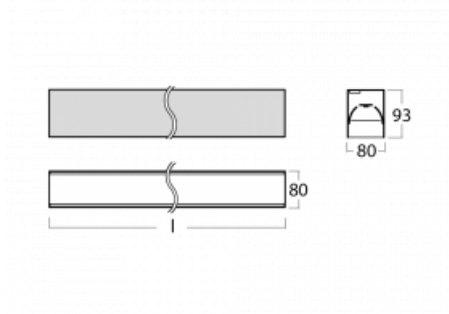

Leuchte

Lina80-S

05S-200B-25GGD/840, B

EPD®

Die Leuchten Lina80-S sind als Einbau-, Anbau-, Pendel- oder Wandleuchten erhältlich, einschließlich der beleuchteten Ecksegmente. Mit der Systemleuchte Lina80-S können verschiedene Formen oder lange Linien geschaffen werden. Spezielle Fugen verhindern das Durchscheinen von Licht und schaffen so einen nahtlosen visuellen Effekt, der sowohl für kleine Büros als auch für große Hallen geeignet ist.

Technische Zeichnung

Typ der Montage	Einbauleuchten, Aufbauleuchten, Wandleuchten, Pendelleuchten, Schienenleuchten
Typ der Ausstrahlung	Direkte
Form der Leuchte	Linear
Farbe der Leuchte	Schwarz
Material	Aluminium
Lebensdauer	L90/B50 50 000 Stunden
Garantie	5 years
Beschreibung der Leuchte	Einbau-/Aufbau-/Wand-/Pendel-/Schienenleuchte
Abmessungen	1403 mm × 80 mm × 93 mm
Lichtquelle	LED MODUL
Art der Optik	MP PRO UGR
Lichtstrom*	3450 lm
Farbtemperatur	4000 K Kalt weiss
Leuchtwirkungsgrad	130 lm/W
MacAdam Lichtquelle	2
Farbwiedergabeindex	80
UGR max. X=4H Y=8H, ρ=70,50,20	19
Leistungsaufnahme*	26.5 W
Anschluss der Leuchte	DALI
Elektrische Spannung	220-240V
Frequenz	50/60Hz

  IP 40

*±10 %

Kurve

Zum Herunterladen

Montageanleitung

Fotografie

Zubehör

00-00200, N
 Direkter Verbinder

00-21301, B
 Lipo80-S, Lina80-S -
 angehängtes Profil mit 3-
 phasen Schiene;
 l=2242mm

00-51300, B
 Set für Aufhängung in
 3Ph-Schiene für nicht
 dimmbare Leuchten

00-51301, B
 Set für Aufhängung in
 3Ph-Schiene für
 dimmbare Leuchten