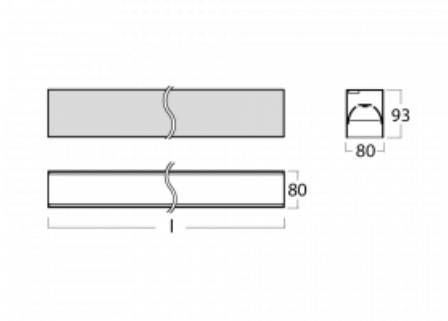

Leuchte

Lina80-S

05S-200B-25GGD/830, W

EPD®

Die Leuchten Lina80-S sind als Einbau-, Anbau-, Pendel- oder Wandleuchten erhältlich, einschließlich der beleuchteten Ecksegmente. Mit der Systemleuchte Lina80-S können verschiedene Formen oder lange Linien geschaffen werden. Spezielle Fugen verhindern das Durchscheinen von Licht und schaffen so einen nahtlosen visuellen Effekt, der sowohl für kleine Büros als auch für große Hallen geeignet ist.

Technische Zeichnung

Typ der Montage	Einbauleuchten, Aufbauleuchten, Wandleuchten, Pendelleuchten, Schienenleuchten
Typ der Ausstrahlung	Direkte
Form der Leuchte	Linear
Farbe der Leuchte	Weiss
Material	Aluminium
Lebensdauer	L90/B50 50 000 Stunden
Garantie	5 years
Beschreibung der Leuchte	Einbau-/Aufbau-/Wand-/Pendel-/Schienenleuchte
Abmessungen	1403 mm × 80 mm × 93 mm
Lichtquelle	LED MODUL
Art der Optik	MP PRO UGR
Lichtstrom*	3310 lm
Farbtemperatur	3000 K Warm weiss
Leuchtwirkungsgrad	125 lm/W
MacAdam Lichtquelle	2
Farbwiedergabeindex	80
UGR max. X=4H Y=8H, ρ=70,50,20	18.9
Leistungsaufnahme*	26.5 W
Anschluss der Leuchte	DALI
Elektrische Spannung	220-240V
Frequenz	50/60Hz

 **CE** IP 40

*±10 %

Kurve

Zum Herunterladen

Montageanleitung

Fotografie

Zubehör

00-00200, N
 Direkter Verbinder

00-21301, W
 Lipo80-S, Lina80-S -
 angehängtes Profil mit 3-
 phasen Schiene;
 l=2242mm

00-51300, W
 Set für Aufhängung in
 3Ph-Schiene für nicht
 dimmbare Leuchten

00-51301, W
 Set für Aufhängung in
 3Ph-Schiene für
 dimmbare Leuchten