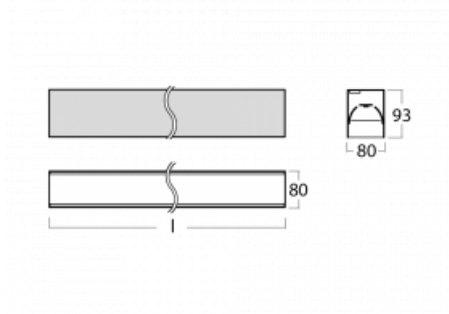

# Lina80-S

05S-200B-25GGD/830, S

EPD®

Die Leuchten Lina80-S sind als Einbau-, Anbau-, Pendel- oder Wandleuchten erhältlich, einschließlich der beleuchteten Ecksegmente. Mit der Systemleuchte Lina80-S können verschiedene Formen oder lange Linien geschaffen werden. Spezielle Fugen verhindern das Durchscheinen von Licht und schaffen so einen nahtlosen visuellen Effekt, der sowohl für kleine Büros als auch für große Hallen geeignet ist.

## Technische Zeichnung

Typ der Montage	Einbauleuchten, Aufbauleuchten, Wandleuchten, Pendelleuchten, Schienenleuchten
Typ der Ausstrahlung	Direkte
Form der Leuchte	Linear
Farbe der Leuchte	Silber
Material	Aluminium
Lebensdauer	L90/B50 50 000 Stunden
Garantie	5 years
Beschreibung der Leuchte	Einbau-/Aufbau-/Wand-/Pendel-/Schienenleuchte
Abmessungen	1403 mm × 80 mm × 93 mm
Lichtquelle	LED MODUL
Art der Optik	MP PRO UGR
Lichtstrom*	3310 lm
Farbtemperatur	3000 K Warm weiss
Leuchtwirkungsgrad	125 lm/W
MacAdam	2
Lichtquelle	
Farbwiedergabeindex	80
UGR max. X=4H	18.9
Y=8H, ρ=70,50,20	
Leistungsaufnahme*	26.5 W
Anschluss der Leuchte	DALI
Elektrische Spannung	220-240V
Frequenz	50/60Hz