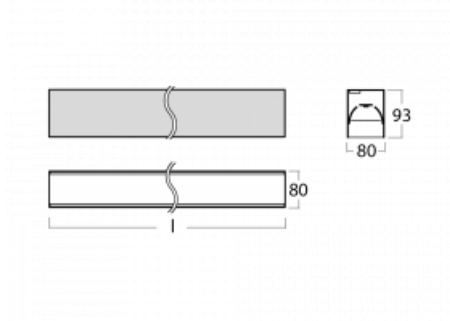

# Lina80-S

05S-200B-25GGD/830, B

EPD®

Die Leuchten Lina80-S sind als Einbau-, Anbau-, Pendel- oder Wandleuchten erhältlich, einschließlich der beleuchteten Ecksegmente. Mit der Systemleuchte Lina80-S können verschiedene Formen oder lange Linien geschaffen werden. Spezielle Fugen verhindern das Durchscheinen von Licht und schaffen so einen nahtlosen visuellen Effekt, der sowohl für kleine Büros als auch für große Hallen geeignet ist.

## Technische Zeichnung

Typ der Montage	Einbauleuchten, Aufbauleuchten, Wandleuchten, Pendelleuchten, Schienenleuchten
Typ der Ausstrahlung	Direkte
Form der Leuchte	Linear
Farbe der Leuchte	Schwarz
Material	Aluminium
Lebensdauer	L90/B50 50 000 Stunden
Garantie	5 years
Beschreibung der Leuchte	Einbau-/Aufbau-/Wand-/Pendel-/Schienenleuchte
Abmessungen	1403 mm × 80 mm × 93 mm
Lichtquelle	LED MODUL
Art der Optik	MP PRO UGR
Lichtstrom*	3310 lm
Farbtemperatur	3000 K Warm weiss
Leuchtwirkungsgrad	125 lm/W
MacAdam	2
Lichtquelle	
Farbwiedergabeindex	80
UGR max. X=4H	18.9
Y=8H, ρ=70,50,20	
Leistungsaufnahme*	26.5 W
Anschluss der Leuchte	DALI
Elektrische Spannung	220-240V
Frequenz	50/60Hz