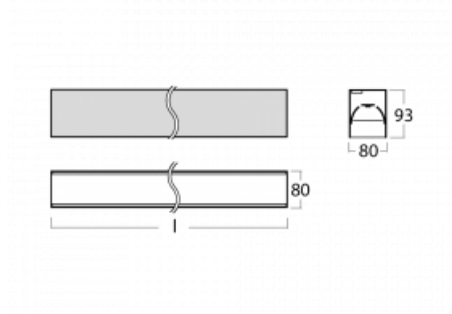

# Lina80-S

05S-200B-20GGM3/840, W

EPD®

Die Leuchten Lina80-S sind als Einbau-, Anbau-, Pendel- oder Wandleuchten erhältlich, einschließlich der beleuchteten Ecksegmente. Mit der Systemleuchte Lina80-S können verschiedene Formen oder lange Linien geschaffen werden. Spezielle Fugen verhindern das Durchscheinen von Licht und schaffen so einen nahtlosen visuellen Effekt, der sowohl für kleine Büros als auch für große Hallen geeignet ist.

## Technische Zeichnung

Typ der Montage	Einbauleuchten, Aufbauleuchten, Wandleuchten, Pendelleuchten, Schienenleuchten
Typ der Ausstrahlung	Direkte
Form der Leuchte	Linear
Farbe der Leuchte	Weiss
Material	Aluminium
Lebensdauer	L90/B50 50 000 Stunden
Garantie	2 years
Beschreibung der Leuchte	Einbau-/Aufbau-/Wand-/Pendel-/Schienenleuchte
Abmessungen	1122 mm × 80 mm × 93 mm
Lichtquelle	LED MODUL
Art der Optik	MP PRO UGR
Lichtstrom*	2760 lm
Farbtemperatur	4000 K Kalt weiss
Leuchtwirkungsgrad	127 lm/W
MacAdam Lichtquelle	2
Farbwiedergabeindex	80
UGR max. X=4H Y=8H, ρ=70,50,20	19
Leistungsaufnahme*	21.8 W
Anschluss der Leuchte	ON/OFF 3 Stunde
Elektrische Spannung	220-240V
Frequenz	50/60Hz

**00-21301, W**  
 Lipo80-S, Lina80-S -  
 angehängtes Profil mit 3-  
 phasen Schiene;  
 l=2242mm

**00-51300, W**  
 Set für Aufhängung in  
 3Ph-Schiene für nicht  
 dimmbare Leuchten

**00-51301, W**  
 Set für Aufhängung in  
 3Ph-Schiene für  
 dimmbare Leuchten