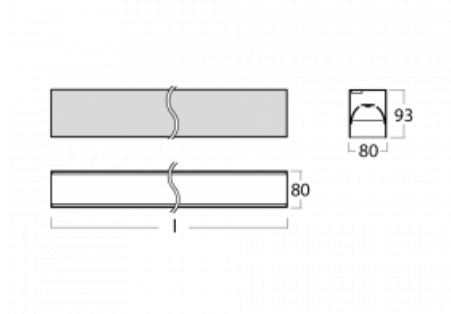

Leuchte

Lina80-S

05S-200B-20GGM3/840, B

EPD®

Die Leuchten Lina80-S sind als Einbau-, Anbau-, Pendel- oder Wandleuchten erhältlich, einschließlich der beleuchteten Ecksegmente. Mit der Systemleuchte Lina80-S können verschiedene Formen oder lange Linien geschaffen werden. Spezielle Fugen verhindern das Durchscheinen von Licht und schaffen so einen nahtlosen visuellen Effekt, der sowohl für kleine Büros als auch für große Hallen geeignet ist.

Technische Zeichnung

Typ der Montage	Einbauleuchten, Aufbauleuchten, Wandleuchten, Pendelleuchten, Schienenleuchten
Typ der Ausstrahlung	Direkte
Form der Leuchte	Linear
Farbe der Leuchte	Schwarz
Material	Aluminium
Lebensdauer	L90/B50 50 000 Stunden
Garantie	2 years
Beschreibung der Leuchte	Einbau-/Aufbau-/Wand-/Pendel-/Schienenleuchte
Abmessungen	1122 mm × 80 mm × 93 mm
Lichtquelle	LED MODUL
Art der Optik	MP PRO UGR
Lichtstrom*	2760 lm
Farbtemperatur	4000 K Kalt weiss
Leuchtwirkungsgrad	127 lm/W
MacAdam Lichtquelle	2
Farbwiedergabeindex	80
UGR max. X=4H Y=8H, ρ=70,50,20	19
Leistungsaufnahme*	21.8 W
Anschluss der Leuchte	ON/OFF 3 Stunde
Elektrische Spannung	220-240V
Frequenz	50/60Hz

  IP 40

*±10 %

Kurve

Zum Herunterladen

Montageanleitung

Fotografie

Zubehör

00-00200, N
 Direkter Verbinder

00-21301, B
 Lipo80-S, Lina80-S -
 angehängtes Profil mit 3-
 phasen Schiene;
 l=2242mm

00-51300, B
 Set für Aufhängung in
 3Ph-Schiene für nicht
 dimmbare Leuchten

00-51301, B
 Set für Aufhängung in
 3Ph-Schiene für
 dimmbare Leuchten