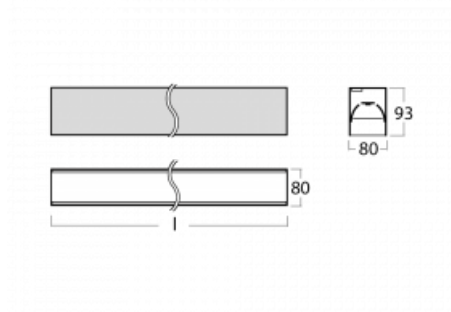

# Lina80-S

05S-200B-20GGM3/830, W

EPD®

Die Leuchten Lina80-S sind als Einbau-, Anbau-, Pendel- oder Wandleuchten erhältlich, einschließlich der beleuchteten Ecksegmente. Mit der Systemleuchte Lina80-S können verschiedene Formen oder lange Linien geschaffen werden. Spezielle Fugen verhindern das Durchscheinen von Licht und schaffen so einen nahtlosen visuellen Effekt, der sowohl für kleine Büros als auch für große Hallen geeignet ist.

## Technische Zeichnung

Typ der Montage	Einbauleuchten, Aufbauleuchten, Wandleuchten, Pendelleuchten, Schienenleuchten
Typ der Ausstrahlung	Direkte
Form der Leuchte	Linear
Farbe der Leuchte	Weiss
Material	Aluminium
Lebensdauer	L90/B50 50 000 Stunden
Garantie	2 years
Beschreibung der Leuchte	Einbau-/Aufbau-/Wand-/Pendel-/Schienenleuchte
Abmessungen	1122 mm × 80 mm × 93 mm
Lichtquelle	LED MODUL
Art der Optik	MP PRO UGR
Lichtstrom*	2650 lm
Farbtemperatur	3000 K Warm weiss
Leuchtwirkungsgrad	122 lm/W
MacAdam	2
Lichtquelle	
Farbwiedergabeindex	80
UGR max. X=4H	18.9
Y=8H, ρ=70,50,20	
Leistungsaufnahme*	21.8 W
Anschluss der Leuchte	ON/OFF 3 Stunde
Elektrische Spannung	220-240V
Frequenz	50/60Hz

**00-21301, W**  
 Lipo80-S, Lina80-S -  
 angehängtes Profil mit 3-  
 phasen Schiene;  
 l=2242mm

**00-51300, W**  
 Set für Aufhängung in  
 3Ph-Schiene für nicht  
 dimmbare Leuchten

**00-51301, W**  
 Set für Aufhängung in  
 3Ph-Schiene für  
 dimmbare Leuchten