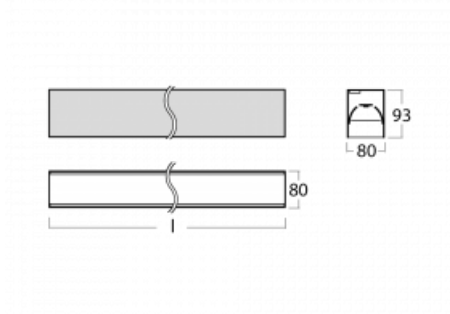

Leuchte

Lina80-S

05S-200B-20GGM3/830, S

EPD®

Die Leuchten Lina80-S sind als Einbau-, Anbau-, Pendel- oder Wandleuchten erhältlich, einschließlich der beleuchteten Ecksegmente. Mit der Systemleuchte Lina80-S können verschiedene Formen oder lange Linien geschaffen werden. Spezielle Fugen verhindern das Durchscheinen von Licht und schaffen so einen nahtlosen visuellen Effekt, der sowohl für kleine Büros als auch für große Hallen geeignet ist.

Technische Zeichnung

Typ der Montage	Einbauleuchten, Aufbauleuchten, Wandleuchten, Pendelleuchten, Schienenleuchten
Typ der Ausstrahlung	Direkte
Form der Leuchte	Linear
Farbe der Leuchte	Silber
Material	Aluminium
Lebensdauer	L90/B50 50 000 Stunden
Garantie	2 years
Beschreibung der Leuchte	Einbau-/Aufbau-/Wand-/Pendel-/Schienenleuchte
Abmessungen	1122 mm × 80 mm × 93 mm
Lichtquelle	LED MODUL
Art der Optik	MP PRO UGR
Lichtstrom*	2650 lm
Farbtemperatur	3000 K Warm weiss
Leuchtwirkungsgrad	122 lm/W
MacAdam Lichtquelle	2
Farbwiedergabeindex	80
UGR max. X=4H Y=8H, ρ=70,50,20	18.9
Leistungsaufnahme*	21.8 W
Anschluss der Leuchte	ON/OFF 3 Stunde
Elektrische Spannung	220-240V
Frequenz	50/60Hz

 **CE** IP 40

*±10 %

Kurve

Zum Herunterladen

Montageanleitung

Fotografie

Zubehör

00-00200, N
 Direkter Verbinder

00-21301, S
 Lipo80-S, Lina80-S -
 angehängtes Profil mit 3-
 phasen Schiene;
 l=2242mm

00-51300, S
 Set für Aufhängung in
 3Ph-Schiene für nicht
 dimmbare Leuchten

00-51301, S
 Set für Aufhängung in
 3Ph-Schiene für
 dimmbare Leuchten