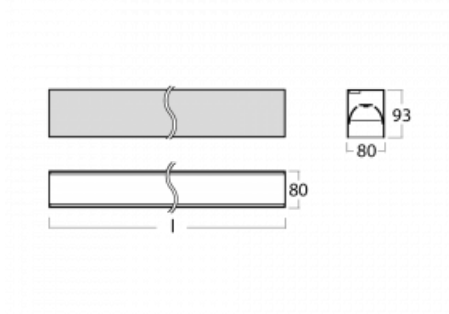

# Lina80-S

05S-200B-20GGM3/830, B

EPD®

Die Leuchten Lina80-S sind als Einbau-, Anbau-, Pendel- oder Wandleuchten erhältlich, einschließlich der beleuchteten Ecksegmente. Mit der Systemleuchte Lina80-S können verschiedene Formen oder lange Linien geschaffen werden. Spezielle Fugen verhindern das Durchscheinen von Licht und schaffen so einen nahtlosen visuellen Effekt, der sowohl für kleine Büros als auch für große Hallen geeignet ist.

## Technische Zeichnung

Typ der Montage	Einbauleuchten, Aufbauleuchten, Wandleuchten, Pendelleuchten, Schienenleuchten
Typ der Ausstrahlung	Direkte
Form der Leuchte	Linear
Farbe der Leuchte	Schwarz
Material	Aluminium
Lebensdauer	L90/B50 50 000 Stunden
Garantie	2 years
Beschreibung der Leuchte	Einbau-/Aufbau-/Wand-/Pendel-/Schienenleuchte
Abmessungen	1122 mm × 80 mm × 93 mm
Lichtquelle	LED MODUL
Art der Optik	MP PRO UGR
Lichtstrom*	2650 lm
Farbtemperatur	3000 K Warm weiss
Leuchtwirkungsgrad	122 lm/W
MacAdam Lichtquelle	2
Farbwiedergabeindex	80
UGR max. X=4H Y=8H, ρ=70,50,20	18.9
Leistungsaufnahme*	21.8 W
Anschluss der Leuchte	ON/OFF 3 Stunde
Elektrische Spannung	220-240V
Frequenz	50/60Hz