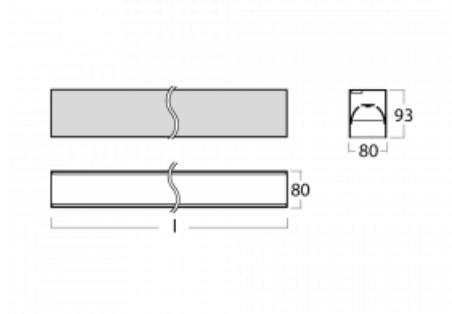

Leuchte

Lina80-S

05S-200B-20GGE/840, W

EPD®

Die Leuchten Lina80-S sind als Einbau-, Anbau-, Pendel- oder Wandleuchten erhältlich, einschließlich der beleuchteten Ecksegmente. Mit der Systemleuchte Lina80-S können verschiedene Formen oder lange Linien geschaffen werden. Spezielle Fugen verhindern das Durchscheinen von Licht und schaffen so einen nahtlosen visuellen Effekt, der sowohl für kleine Büros als auch für große Hallen geeignet ist.

Technische Zeichnung

Typ der Montage	Einbauleuchten, Aufbauleuchten, Wandleuchten, Pendelleuchten, Schienenleuchten
Typ der Ausstrahlung	Direkte
Form der Leuchte	Linear
Farbe der Leuchte	Weiss
Material	Aluminium
Lebensdauer	L90/B50 50 000 Stunden
Garantie	5 years
Beschreibung der Leuchte	Einbau-/Aufbau-/Wand-/Pendel-/Schienenleuchte
Abmessungen	1122 mm × 80 mm × 93 mm
Lichtquelle	LED MODUL
Art der Optik	MP PRO UGR
Lichtstrom*	2760 lm
Farbtemperatur	4000 K Kalt weiss
Leuchtwirkungsgrad	127 lm/W
MacAdam Lichtquelle	2
Farbwiedergabeindex	80
UGR max. X=4H Y=8H, ρ=70,50,20	19
Leistungsaufnahme*	21.8 W
Anschluss der Leuchte	ON/OFF
Elektrische Spannung	220-240V
Frequenz	50/60Hz

 **CE** IP 40

*±10 %

Kurve

Zum Herunterladen

Montageanleitung

Fotografie

Zubehör

00-00200, N
 Direkter Verbinder

00-21301, W
 Lipo80-S, Lina80-S -
 angehängtes Profil mit 3-
 phasen Schiene;
 l=2242mm

00-51300, W
 Set für Aufhängung in
 3Ph-Schiene für nicht
 dimmbare Leuchten

00-51301, W
 Set für Aufhängung in
 3Ph-Schiene für
 dimmbare Leuchten